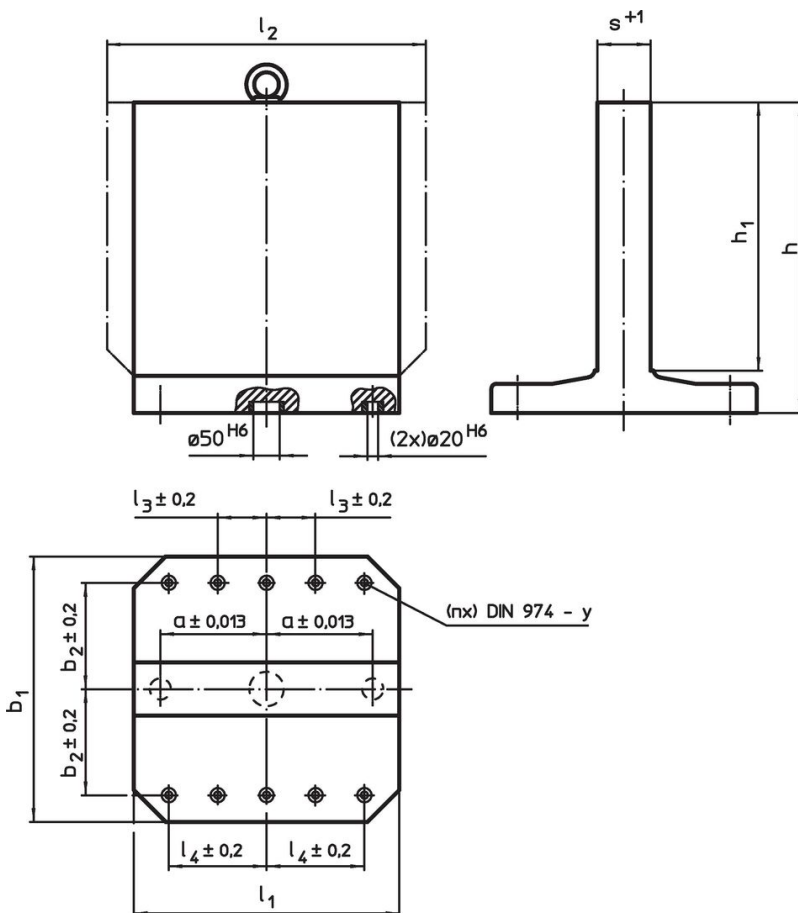

Echere de fixare pe mese • semi-finisate  
1906.610

Descrierea produsului

Material

- Fontă gri GG

Mai multe informații

Note

Dimensiuni speciale la cerere.

Produse asociate

- Știfturi ridicătoare cu filet, autoblocant

Desen

Informații comandă

$b_1 \times l_1$	$h_1$	$h$	Dimensiuni				$s$	$y$	Pentru șuruburi	Numărul găurilor de fixare $n$	[kg]	Ref. Nr.
			$a$	$b_2$	$l_4$							
			$\pm 0,013$	$\pm 0,2$	$\pm 0,2$	$+1$	[mm]	[mm]				
Fontă gri GG												
630 x 630	630	725	200	200	200	131	16	M16	6	455	1906.610	