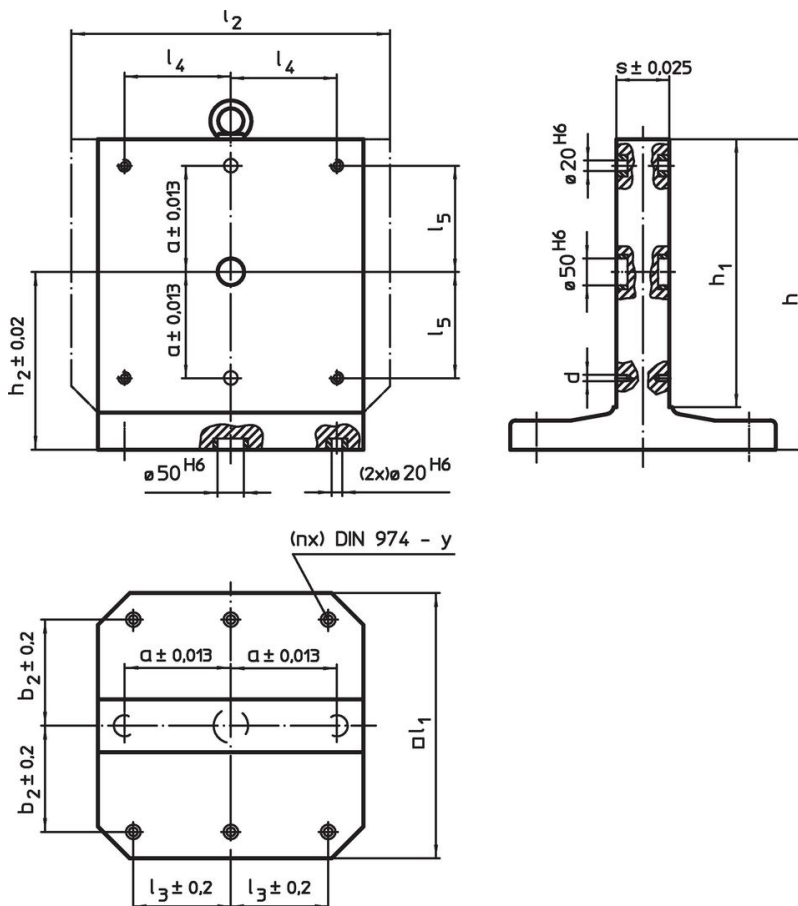

Echere de fixare pe mese

1906.540

Descrierea produsului

Material

- Fontă gri GG

Mai multe informații

Note

Dimensiuni speciale la cerere.

Produse asociate

- Știfturi ridicătoare cu filet, autoblocant

Desen

Informații comandă

l_1	l_2	h_1	h	Dimensiuni								y	Pentru șuruburi	Numărul găurilor de fixare n	[kg]	Ref. Nr.	
				a $\pm 0,013$	b_2 $\pm 0,2$	l_3 $\pm 0,2$	l_4	l_5	h_2 $\pm 0,02$	s $\pm 0,025$	d						[mm]
500	630	500	595	200	200	200	200	200	200	345	100	M12	12	M12	6	326	1906.540

Exemplu de aplicație

Reclamație

Conform RoHS

Conține plumb – conform excepțiilor 6a / 6b / 6c.

Conține substanțe SVHC >0,1% w/w

Conține plumb - lista SVHC [REACH] din 27.06.2024.

Conține substanțe din Declarația 65