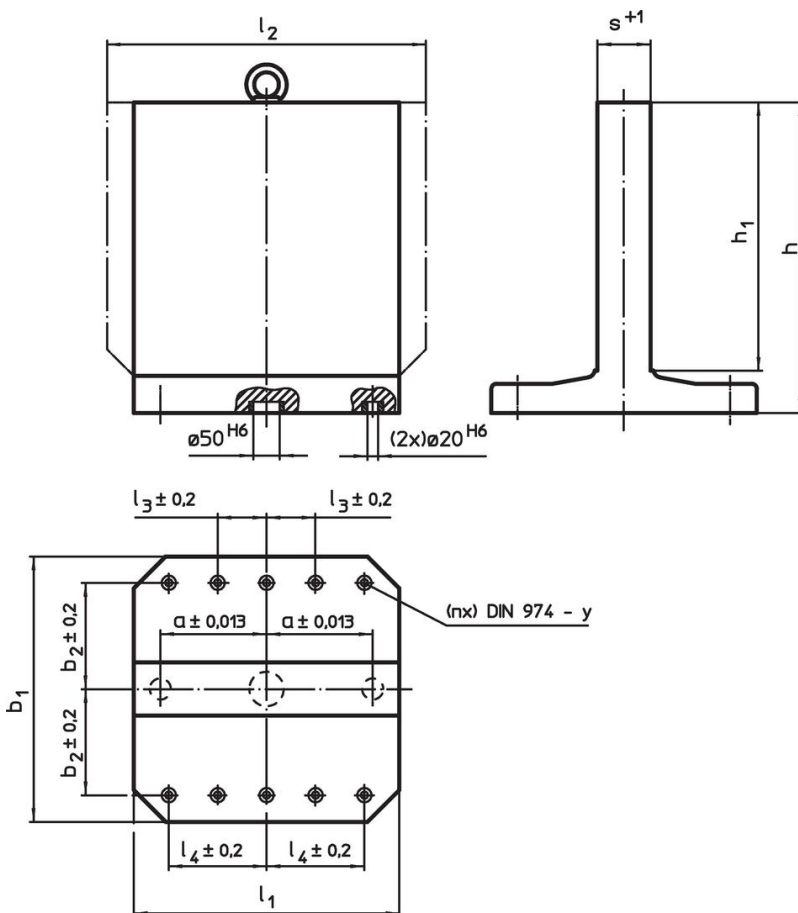

Echere de fixare pe mese • semi-finisate

1906.510

Descrierea produsului

Material

- Fontă gri GG

Mai multe informații

Note

Dimensiuni speciale la cerere.

Produse asociate

- Știfturi ridicătoare cu filet, autoblocant

Desen

Informații comandă

$b_1 \times l_1$	l_2	h_1	Dimensiuni					y	Pentru șuruburi	Numărul găurilor de fixare n	[kg]	Ref. Nr.
			h	a $\pm 0,013$	b_2 $\pm 0,2$	l_4 $\pm 0,2$	s $+1$					
Fontă gri GG												
500 x 500	630	500	595	200	200	200	101	12	M12	6	334	1906.510