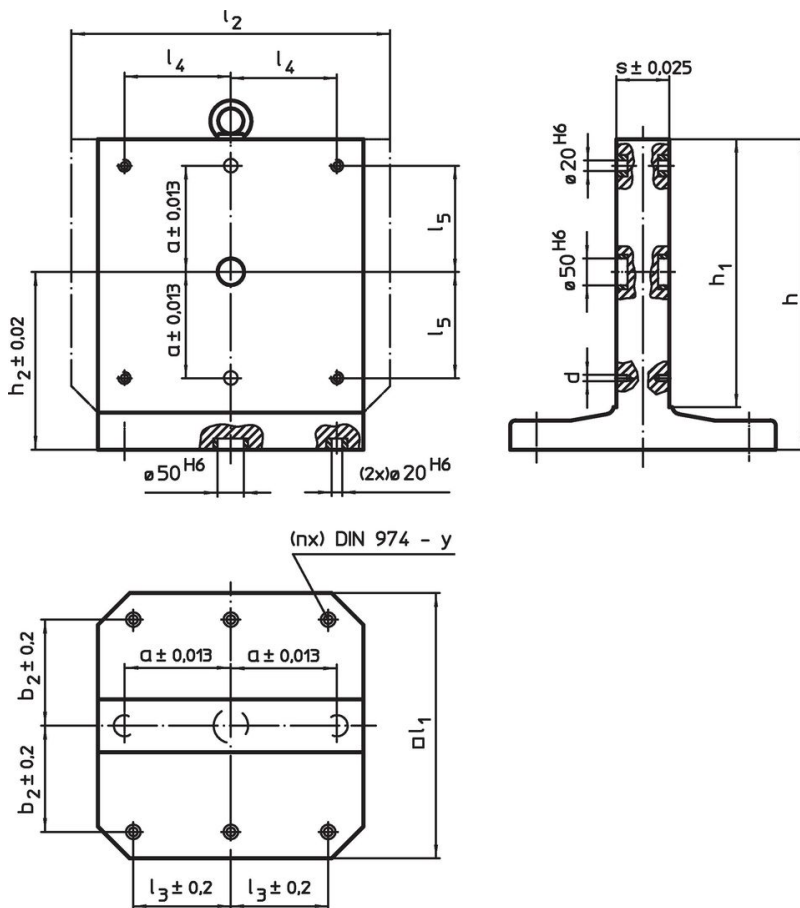

Echere de fixare pe mese

1906.440

Descrierea produsului

Material

- Fontă gri GG

Mai multe informații

Note

Dimensiuni speciale la cerere.

Produse asociate

- Știfturi ridicătoare cu filet, autoblocant

Desen

Informații comandă

Dimensiuni												y	Pentru șuruburi	Numărul găurilor de fixare n	[kg]	Ref. Nr.
l_1	h_1	h	a $\pm 0,013$	b_2 $\pm 0,2$	l_3 $\pm 0,2$	l_4	l_5	h_2 $\pm 0,02$	s $\pm 0,025$	d	[mm]					
500	500	595	200	200	200	200	200	345	100	M12	12	M12	6	295	1906.440	

Exemplu de aplicație

Reclamație

Conform RoHS

Conține plumb – conform excepțiilor 6a / 6b / 6c.

Conține substanțe SVHC >0,1% w/w

Conține plumb - lista SVHC [REACH] din 27.06.2024.

Conține substanțe din Declarația 65