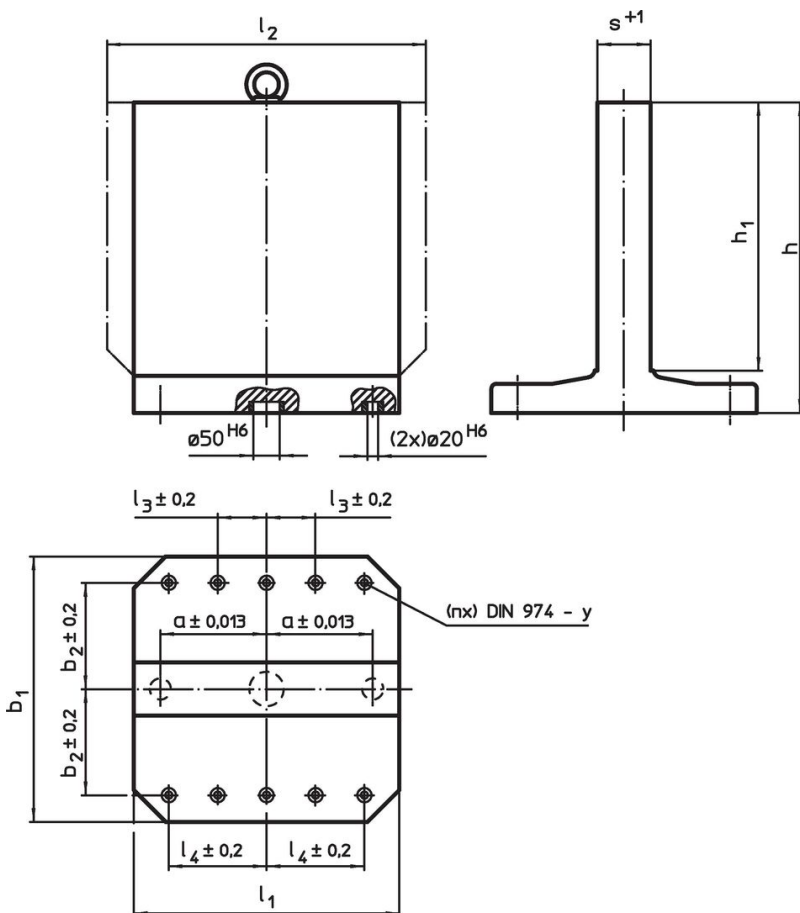

#### Note

Dimensiuni speciale la cerere.

### Informații comandă

$b_1 \times l_1$	$h_1$	$h$	Dimensiuni				$s$	$y$	Pentru șuruburi	Numărul găurilor de fixare $n$	[kg]	Ref. Nr.
			$a$	$b_2$	$l_4$							
			$\pm 0,013$	$\pm 0,2$	$\pm 0,2$	$+1$						
			[mm]				[mm]	[mm]			[kg]	
Fontă gri GG												
500 x 500	500	595	200	200	200	101	12	M12	6	284	1906.410	