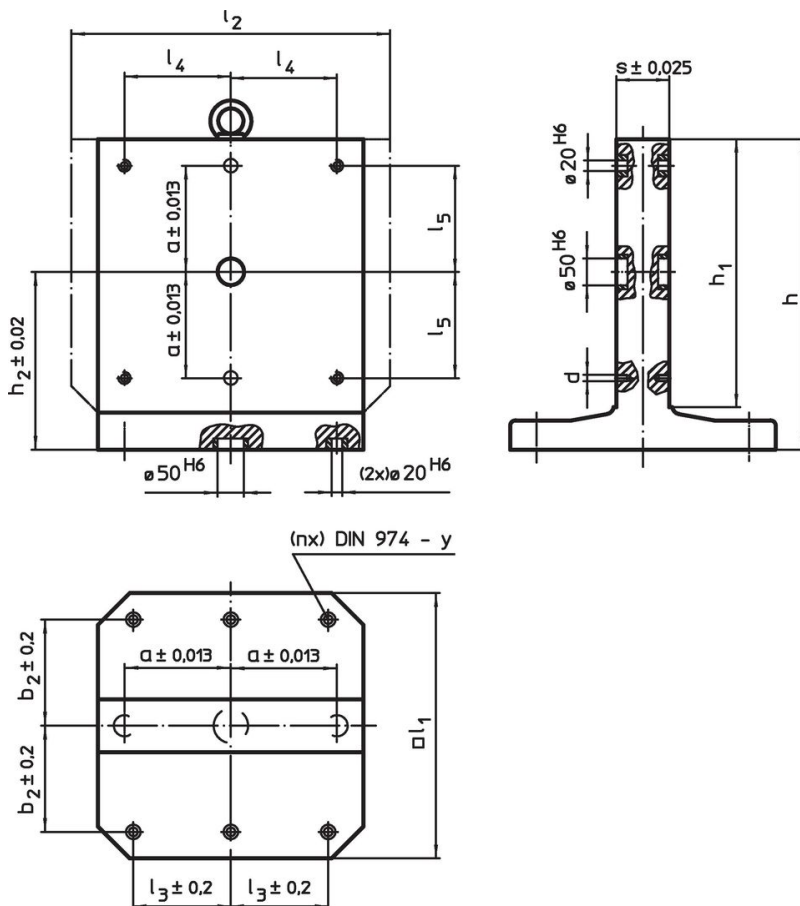

Echere de fixare pe mese

1906.340

Descrierea produsului

Material

- Fontă gri GG

Mai multe informații

Note

Dimensiuni speciale la cerere.

Produse asociate

- Știfturi ridicătoare cu filet, autoblocant

Desen

Informații comandă

l_1	l_2	h_1	h	Dimensiuni								y	Pentru șuruburi	Numărul găurilor de fixare n	[kg]	Ref. Nr.
				a $\pm 0,013$	b_2 $\pm 0,2$	l_3 $\pm 0,2$	l_4	l_5	h_2 $\pm 0,02$	s $\pm 0,025$	d					
400	500	400	475	150	150	150	200	100	275	80	M12	12	M12	4	168	1906.340

Exemplu de aplicație

Reclamație

Conform RoHS

Conține plumb – conform excepțiilor 6a / 6b / 6c.

Conține substanțe SVHC >0,1% w/w

Conține plumb - lista SVHC [REACH] din 27.06.2024.

Conține substanțe din Declarația 65