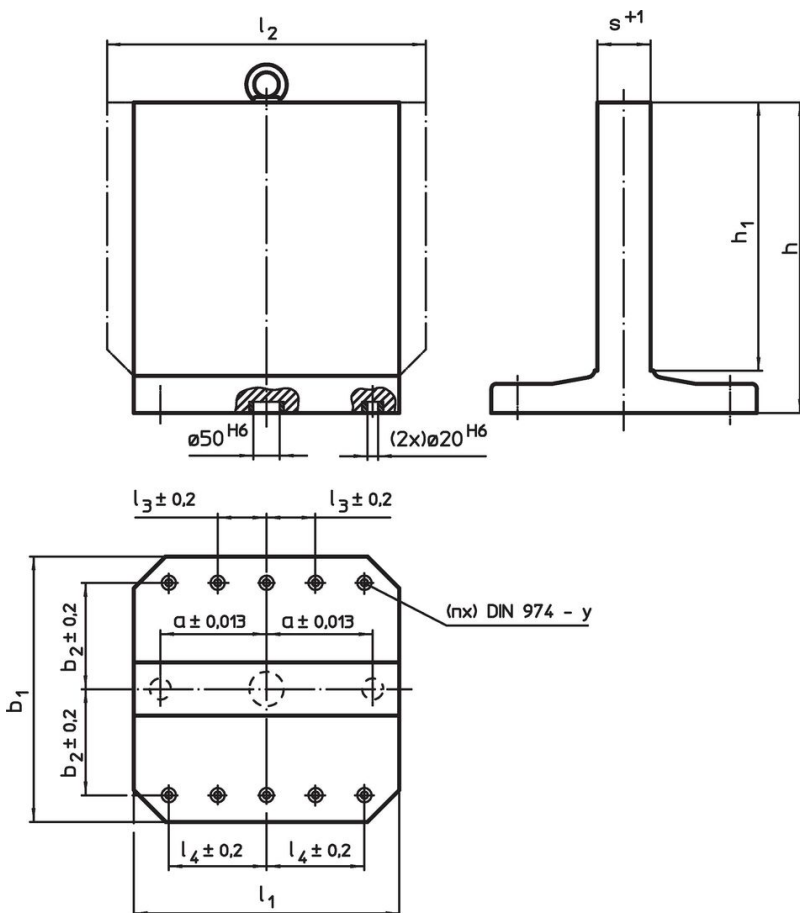

Echere de fixare pe mese • semi-finisate  
1906.310

Descrierea produsului

Material

- Fontă gri GG

Mai multe informații

Note

Dimensiuni speciale la cerere.

Produse asociate

- Știfturi ridicătoare cu filet, autoblocant

Desen

Informații comandă

$b_1 \times l_1$	$l_2$	$h_1$	Dimensiuni					$y$	Pentru șuruburi	Numărul găurilor de fixare $n$	[kg]	Ref. Nr.
			$h$	$a$ $\pm 0,013$	$b_2$ $\pm 0,2$	$l_4$ $\pm 0,2$	$s$ $+1$					
			[mm]					[mm]	[mm]			
Fontă gri GG												
400 x 400	500	400	475	150	150	150	81	12	M12	4	173	1906.310