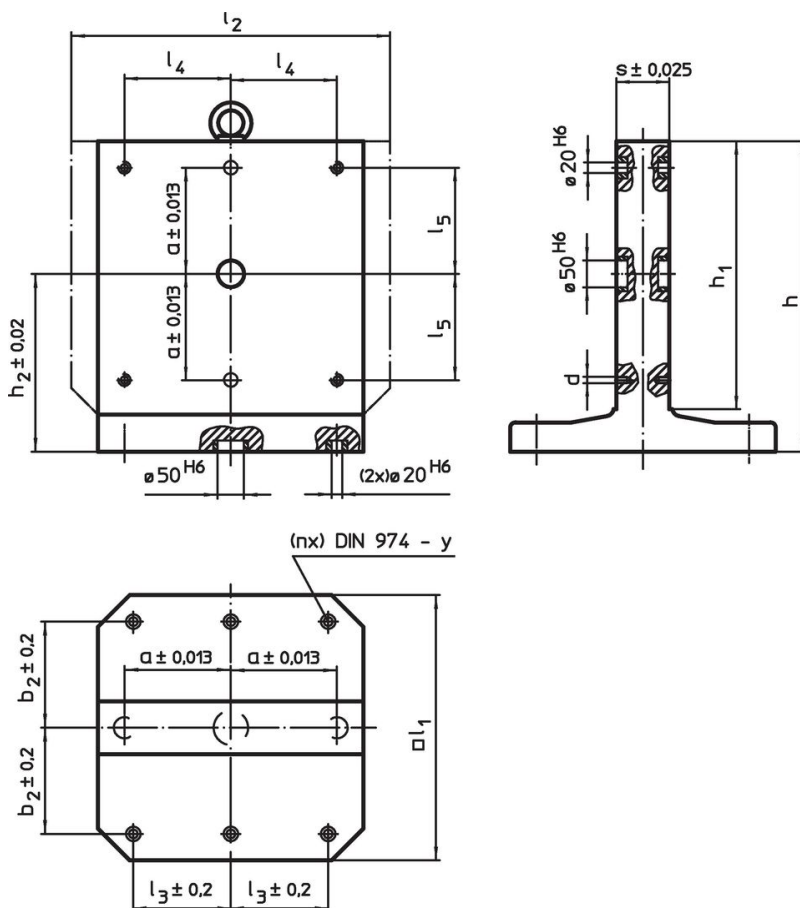

Echere de fixare pe mese

1906.240

Descrierea produsului

Material

- Fontă gri GG

Mai multe informații

Note

Dimensiuni speciale la cerere.

Produse asociate

- Știfturi ridicătoare cu filet, autoblocant

Desen

Informații comandă

l_1	h_1	h	Dimensiuni								y	Pentru șuruburi	Numărul găurilor de fixare n	[kg]	Ref. Nr.	
			a $\pm 0,013$	b_2 $\pm 0,2$	l_3 $\pm 0,2$	l_4	l_5	h_2 $\pm 0,02$	s $\pm 0,025$	d						
400	400	475	150	150	150	100	100	275	80	M12	[mm]	12	M12	4	147	1906.240