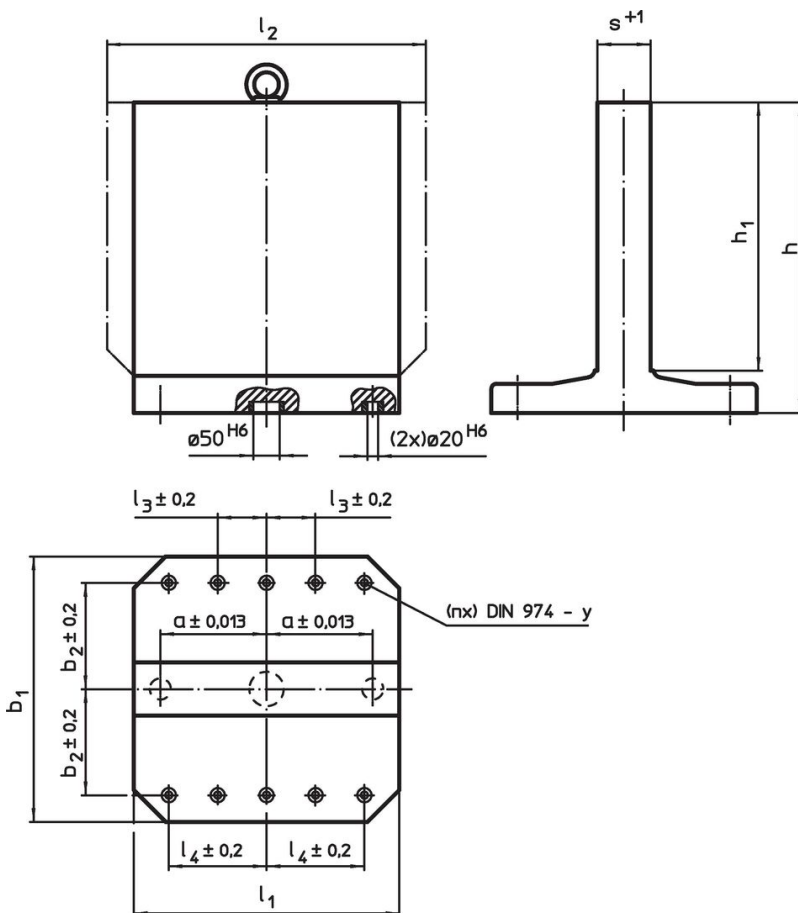

Echere de fixare pe mese • semi-finisate

1906.210

Descrierea produsului

Material

- Fontă gri GG

Mai multe informații

Note

Dimensiuni speciale la cerere.

Produse asociate

- Știfturi ridicătoare cu filet, autoblocant

Desen

Informații comandă

$b_1 \times l_1$	h_1	h	Dimensiuni				y	Pentru șuruburi	Numărul găurilor de fixare n	[kg]	Ref. Nr.
			a $\pm 0,013$	b_2 $\pm 0,2$	l_4 $\pm 0,2$	s $+1$					
			[mm]				[mm]	[mm]			
Fontă gri GG											
400 x 400	400	475	150	150	150	81	12	M12	4	150	1906.210