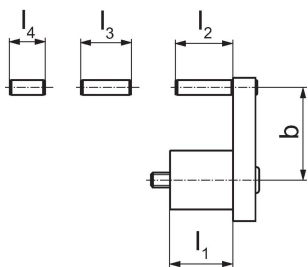

### Descrierea produsului

- Poate fi montat în pozițiile prevăzute pe ambele părți ale menghine
- Filet de fixare M 8
- Poate fi pre-montată la diferite dimensiuni fixe
- Poziție presetată pentru axa trei a piesei

### Informații comandă

b min.	b max.	Dimensiuni				[g]	Ref. Nr.
		l <sub>1</sub>	l <sub>2</sub>	l <sub>3</sub>	l <sub>4</sub>		
27	59	34	31	27	19	417	1705.110