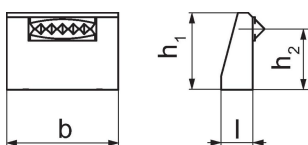

Elemente de fixare • rotund

1703.380

Descrierea produsului

- Elemente de fixare pentru forme rotunde, indiferent de condițiile de suprafață sau materiale
- Schimbare rapidă
- Adâncimea de fixare minim 8 mm

Material

- Oțel, călit

Desen

Informații comandă

b	Dimensiuni			[g]	Ref. Nr.
	l	h ₁	h ₂		
27,8	2,4	16,5	13	16	1703.380

Reclamație

Conform RoHS

Sunt conforme Directivei 2011/65/UE și Directivei 2015/863.