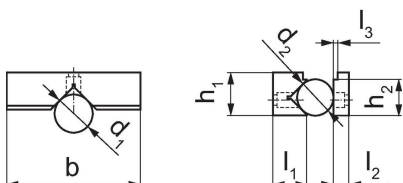

Bacuri prismatice

1701.270

Descrierea produsului

- Pentru fixare orizontală sau verticală a pieselor rotunde sau plate
- Vă rugăm comandați șuruburile de fixare separat (ref. nr. 1701.300)
- Acest produs este livrat ca două piese separate

Material

- Oțel, călit

Desen

Informații comandă

Lățime bac [mm]	Dimensiuni									Ref. Nr.
	b	d ₁	d ₂	l ₁	l ₂	l ₃	h ₁	h ₂	[g]	
125	125	18 – 55	12 – 28	35	15	3	40	35	1700	1701.270

Reclamație

Conform RoHS

Sunt conforme Directivei 2011/65/UE și Directivei 2015/863.