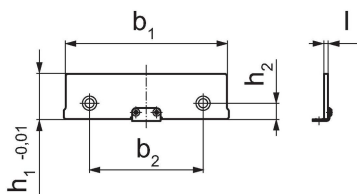

Distanțiere paralele • clic

1701.200

Descrierea produsului

- Pentru ajustarea corectă a înălțimii piesei
- Toleranță pe înălțime
- Distanțiere, cu șurub de montaj
- Pentru partea de sus a bacului
- Se livrează pereche

Material

- Oțel pentru arcuri, călit

Desen

Informații comandă

Lățime bac [mm]	Dimensiuni		h ₁	h ₂	[g]	Ref. Nr.
	b ₁	b ₂				
125	125	88	3	20	186	1701.200

Reclamație

Conform RoHS

Sunt conforme Directivei 2011/65/UE și Directivei 2015/863.