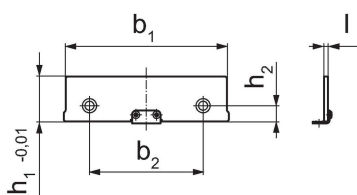

## Descrierea produsului

- Pentru ajustarea corectă a înălțimii piesei
- Toleranță pe înălțime
- Distanțiere, cu șurub de montaj
- Pentru partea de sus a bacului
- Se livrează pereche

## Informații comandă

Lățime bac [mm]	Dimensiuni					[g]	Ref. Nr.
	b <sub>1</sub>	b <sub>2</sub>	l [mm]	h <sub>1</sub>	h <sub>2</sub>		
125	125	88	3	35	12,25	250	1701.190