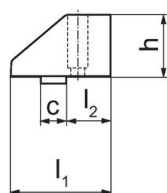

Bacuri • Moale

1701.170

Descrierea produsului

- Pentru bacurile clientului
- Teșitura oferă o foarte bună accesibilitate la piesa de lucru

Material

- Fontă (GGG 40)

Desen

Figura 1

Figura 2

Informații comandă

Lățime bac [mm]	Dimensiuni					[kg]	Ref. Nr.
	b	l ₁	l ₂	h	c		
bac, mobil – figura 2							
125	124	94,5	42	58	24	4	1701.170

Exemplu de aplicație

	MS 125-S	MS 125-M	MS 125-L
Lațimea de fixare s ₁	0 - 30	0 - 150	0 - 280