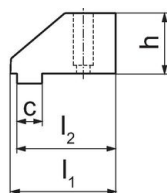

Bacuri • Moale

1701.170

Descrierea produsului

- Pentru bacurile clientului
- Teșitura oferă o foarte bună accesibilitate la piesa de lucru

Material

- Fontă (GGG 40)

Desen

Figura 1

Figura 2

Informații comandă

Lățime bac [mm]	Dimensiuni					[kg]	Ref. Nr.
	b	l ₁	l ₂	h	c		
bac, mobil – figura 2							
125	124	94,5	42	58	24	4	1701.170

Exemplu de aplicație

	MS 125-S	MS 125-M	MS 125-L
Lațimea de fixare s ₁	0 - 30	0 - 150	0 - 280