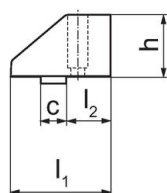

Bacuri • Moale

1701.160

Descrierea produsului

- Pentru bacurile clientului
- Teșitura oferă o foarte bună accesibilitate la piesa de lucru

Material

- Fontă (GGG 40)

Desen

Figura 1

Figura 2

Informații comandă

Lățime bac [mm]	Dimensiuni					[kg]	Ref. Nr.
	b	l ₁	l ₂	h	c		
bac, fix – figura 1							
125	124	101,5	95	58	24	4	1701.160

Exemplu de aplicație

	MS 125-S	MS 125-M	MS 125-L
Lațimea de fixare s ₁	0 - 30	0 - 150	0 - 280