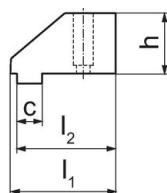

Bacuri • Moale

1701.160

Descrierea produsului

- Pentru bacurile clientului
- Teșitura oferă o foarte bună accesibilitate la piesa de lucru

Material

- Fontă (GGG 40)

Desen

Figura 1

Figura 2

Informații comandă

Lățime bac [mm]	Dimensiuni					[kg]	Ref. Nr.
	b	l ₁	l ₂	h	c		
bac, fix – figura 1							
125	124	101,5	95	58	24	4	1701.160

Exemplu de aplicație

	MS 125-S	MS 125-M	MS 125-L
Lațimea de fixare s ₁	0 - 30	0 - 150	0 - 280