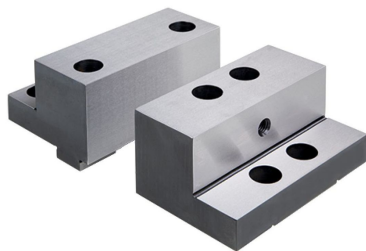

## Adaptoare pentru bacuri profesionale

1701.150

### Descrierea produsului

- Partea de sus a bacului călită
- Filete adiționale pentru montajul bacurilor interschimbabile (Ref. Nr. 1701.250 - 1701.280)
- Suprafețele de prindere șlefuite
- Găuri pentru montajul clic (Ref. Nr. 1701.190 -1701.200) pe partea de sus a bacului

### Material

- Oțel