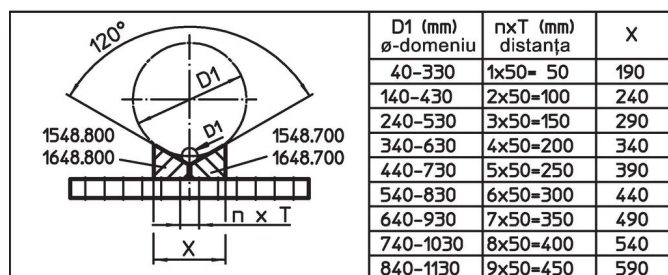

Elemente tip bloc V dreapta/stânga

1648.800

Descrierea produsului

Material

- Oțel, călit, șlefuit

Desen

Informații comandă

Sistem	Dimensiuni				[g]	Ref. Nr.
	b ₁	d ₁	s	a		
stânga – figura 1						
L16	53	16	20	17	1431	1648.800