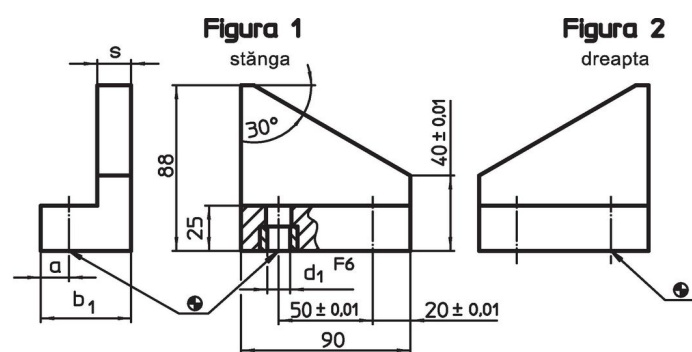

Elemente tip bloc V dreapta/stânga

1648.800

Descrierea produsului

Material

- Oțel, călit, șlefuit

Desen

Informații comandă

Sistem	Dimensiuni				[g]	Ref. Nr.
	b ₁	d ₁	s	a		
stânga – figura 1						
L16	53	16	20	17	1431	1648.800