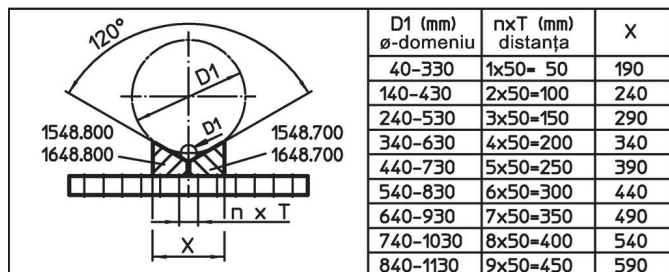

Elemente tip bloc V dreapta/stânga

1648.700

Descrierea produsului

Material

- Oțel, călit, șlefuit

Desen

Informații comandă

Sistem	Dimensiuni				[g]	Ref. Nr.
	b ₁	d ₁	s	a		
dreapta – figura 2						
L16	53	16	20	17	1437	1648.700