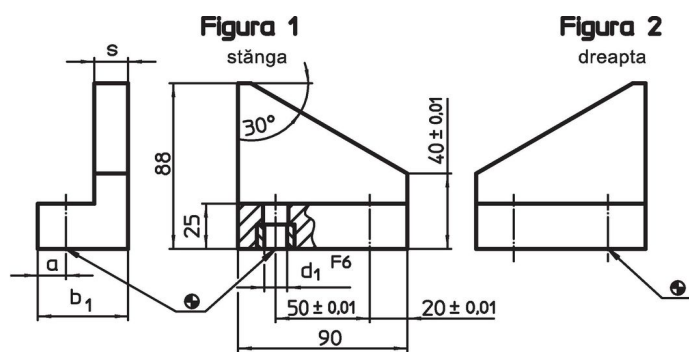

Elemente tip bloc V dreapta/stânga

1648.700

Descrierea produsului

Material

- Oțel, călit, șlefuit

Desen

Informații comandă

Sistem	Dimensiuni				[g]	Ref. Nr.
	b ₁	d ₁	s	a		
dreapta – figura 2						
L16	53	16	20	17	1437	1648.700