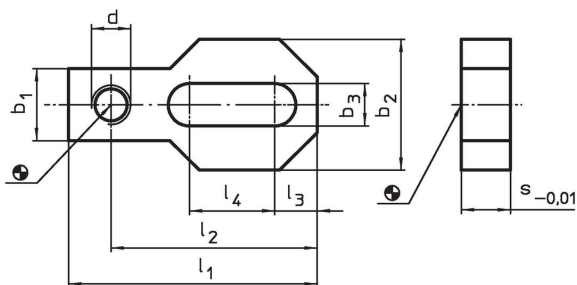

Suporturi tip placă

1647.900

Descrierea produsului

Material

- Oțel, călit, șlefuit

Desen

Informații comandă

Sistem	Dimensiuni									[g]	Ref. Nr.
	l_1	l_2	l_3	l_4	b_1	b_2	b_3	s	d		
L16	100	83	21	33	34	60	17	20	M16	567	1647.900