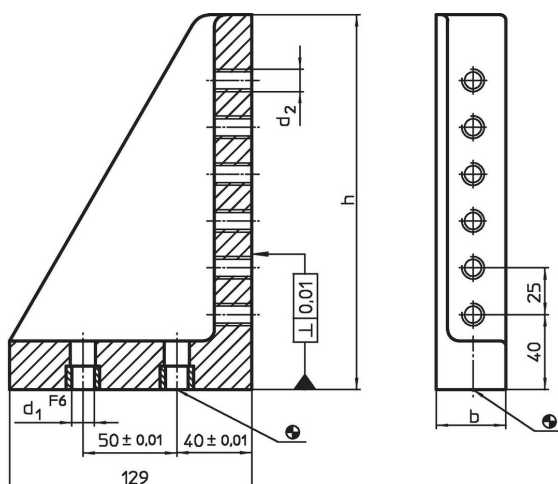

Echere opritoare

1621.700

Descrierea produsului

Material

- Fontă gri GG, fosfatată, șlefuită

Desen

Informații comandă

Sistem	b	Dimensiuni			Număr filete	[g]	Ref. Nr.
		h	d ₁	d ₂			
L16	66	200	16	M16	6	3642	1621.700