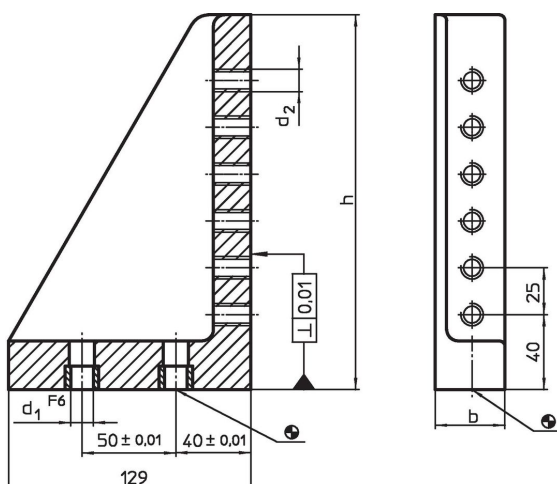

Echere opritoare

1621.600

Descrierea produsului

Material

- Fontă gri GG, fosfatată, șlefuită

Desen

Informații comandă

Sistem	b	Dimensiuni			Număr filete	 [g]	Ref. Nr.
		h	d ₁	d ₂			
L16	66	140	16	M16	4	3121	1621.600