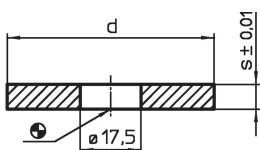

## Informații comandă

Sistem	Dimensiuni		[g]	Ref. Nr.
	d [mm]	s		
L16	59,5	5	99	1617.900