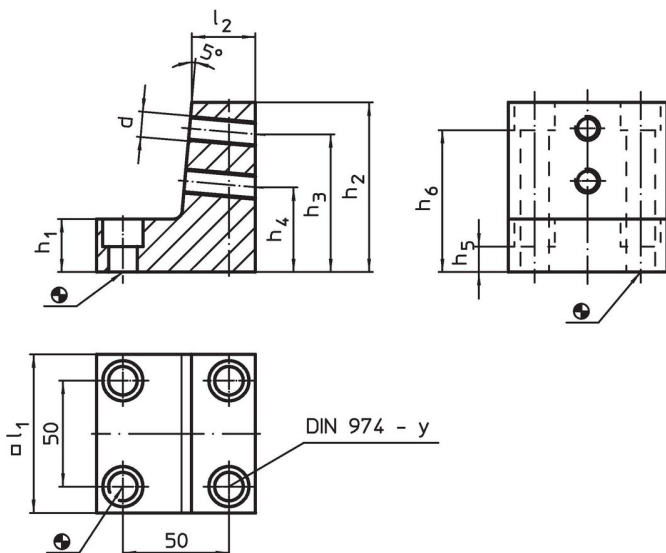

Capete de bridaje

1614.700

Descrierea produsului

Material

- Oțel, brunat

Desen

Informații comandă

Sistem	Dimensiuni									y [mm]	Pentru șuruburi [mm]	[g]	Ref. Nr.
	l ₁	l ₂	h ₁	h ₂	h ₃	h ₄	h ₅	h ₆	d				
L16	90	35	30	90	75	50	12,5	72,5	M16	16	M16	2800	1614.700