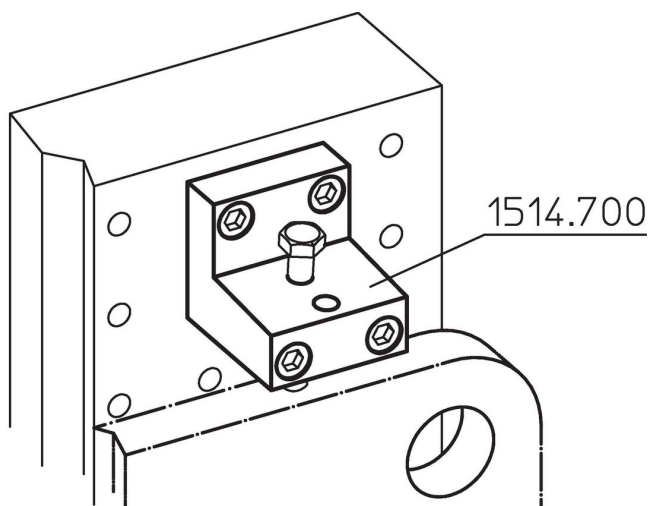

Exemplu de aplicație

Reclamație

Conform RoHS

Sunt conforme Directivei 2011/65/UE și Directivei 2015/863.

Nu conține materiale SVHC

Nu conține substanțe SVHC cu mai mult de 0,1% w/w - lista SVHC din 23.01.2024.

Nu conține substanțe din Declarația 65

Nu conține substanțe din Declarația 65.

<https://www.P65Warnings.ca.gov/>

Nu conține Minerale de conflict

Acest produs nu conține substanțe desemnate drept „minerale de conflict” precum tantalul, staniul, aurul sau wolfram din Republica Democratică Congo sau din țările adiacente.