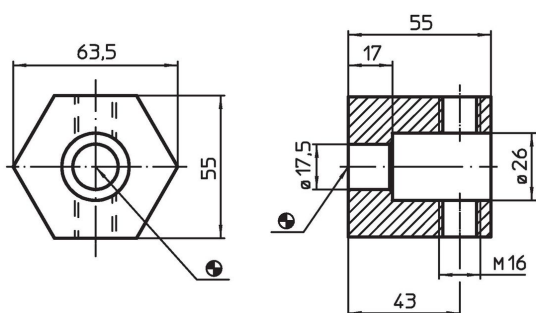

Limitatoare

1614.500

Descrierea produsului

Pentru sistemul de găuri L-12 se utilizează contra lagărul EH 1114.500.

Material

- Oțel, brunat

Desen

Informații comandă