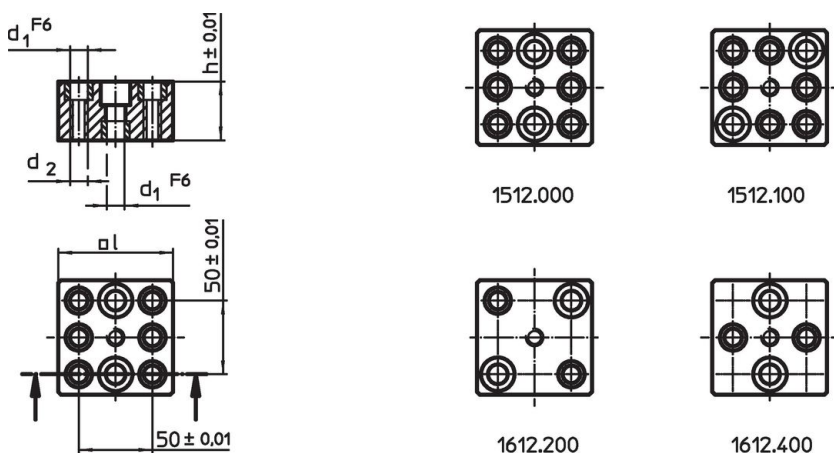

Elemente de montaj

1612.400

Descrierea produsului

Material

- Fontă gri GG, șlefuită

Desen

Informații comandă

Sistem	Dimensiuni				[g]	Ref. Nr.
	l	h	d ₁	d ₂		
L16	90	50	16	M16	2433	1612.400