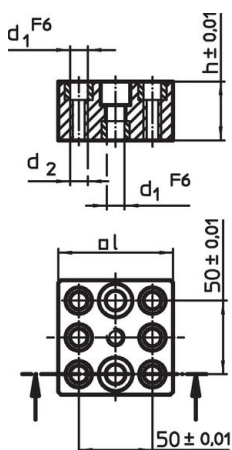

Desen

1512.000

1512.100

1612.200

1612.400

Informații comandă

Sistem	Dimensiuni				[g]	Ref. Nr.
	l	h	d₁	d₂		
L16	90	50	16	M16	2645	1612.200

Reclamație

Conform RoHS

Sunt conforme Directivei 2011/65/UE și Directivei 2015/863.

Nu conține materiale SVHC

Nu conține substanțe SVHC cu mai mult de 0,1% w/w - lista SVHC din 27.06.2024.

Nu conține substanțe din Declarația 65

Nu conține substanțe din Declarația 65.

<https://www.P65Warnings.ca.gov/>

Nu conține Minerale de conflict

Acest produs nu conține substanțe desemnate drept „minerale de conflict” precum tantalul, staniul, aurul sau wolfram din Republica Democratică Congo sau din țările adiacente.