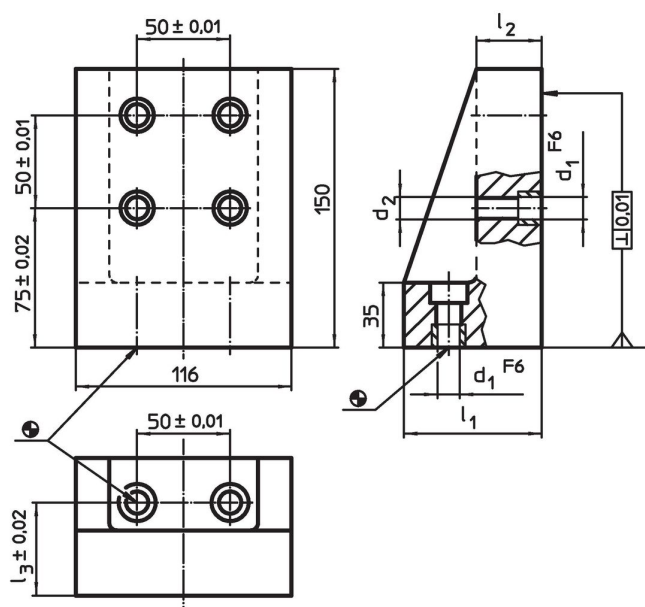

Echere de fixare pe mese

1611.500

Descrierea produsului

Material

- Fontă gri GG, fosfatată

Desen

Informații comandă

| Sistem | Dimensiuni | | | | | Ref. Nr. |
|--------|------------|-------|---------------|-------|-------|----------|
| | l_1 | l_2 | l_3 [mm] | d_1 | d_2 | |
| L16 | 79 | 40 | 55 | 16 | M16 | 1611.500 |