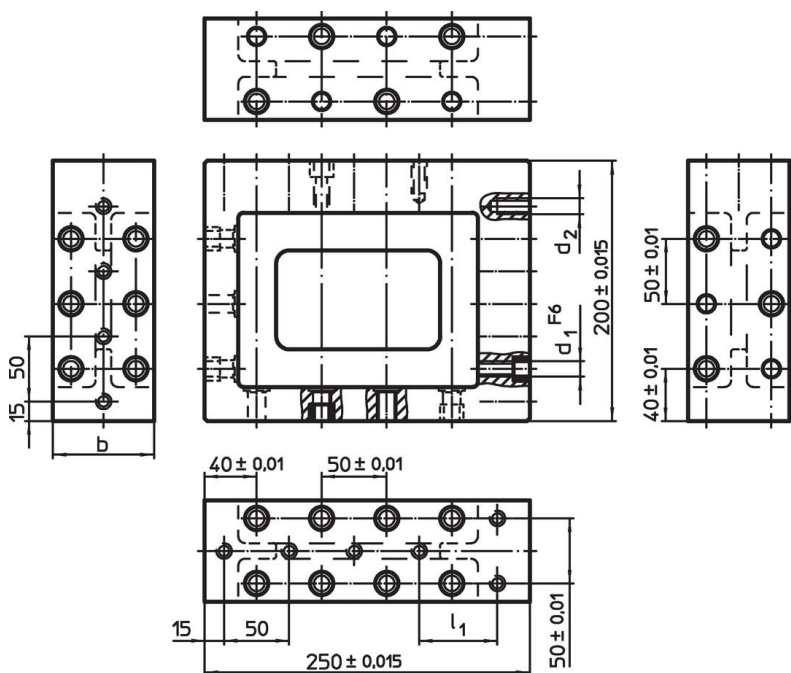

Console 1610.200

Descrierea produsului

Material

- Fontă gri GG, fosfatată

Desen

Informații comandă

Sistem	Dimensiuni				[kg]	Ref. Nr.
	b	d ₁	d ₂	l ₁		
L16	98	16	M16	60	16	1610.200

Reclamație