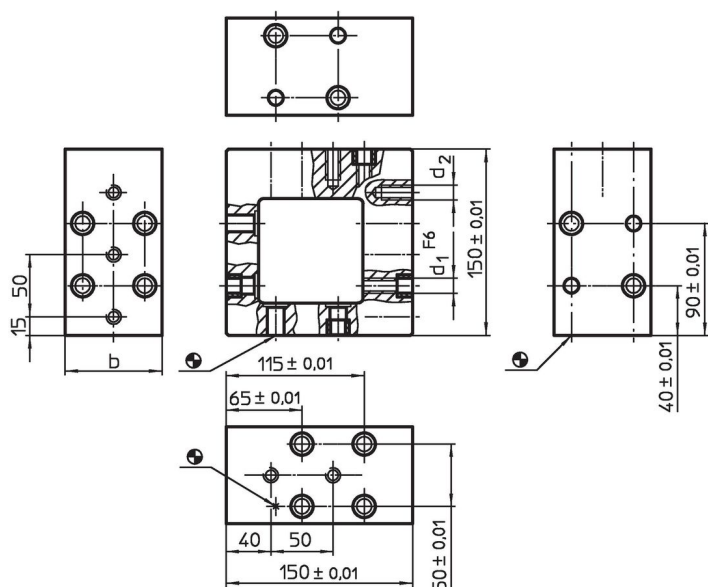

Console
1610.100

Descrierea produsului

Material

- Fontă gri GG, fosfatată

Desen

Informații comandă

Sistem	b	Dimensiuni d ₁ [mm]	d ₂	 [g]	Ref. Nr.
L16	98	16	M16	14597	1610.100

Reclamație