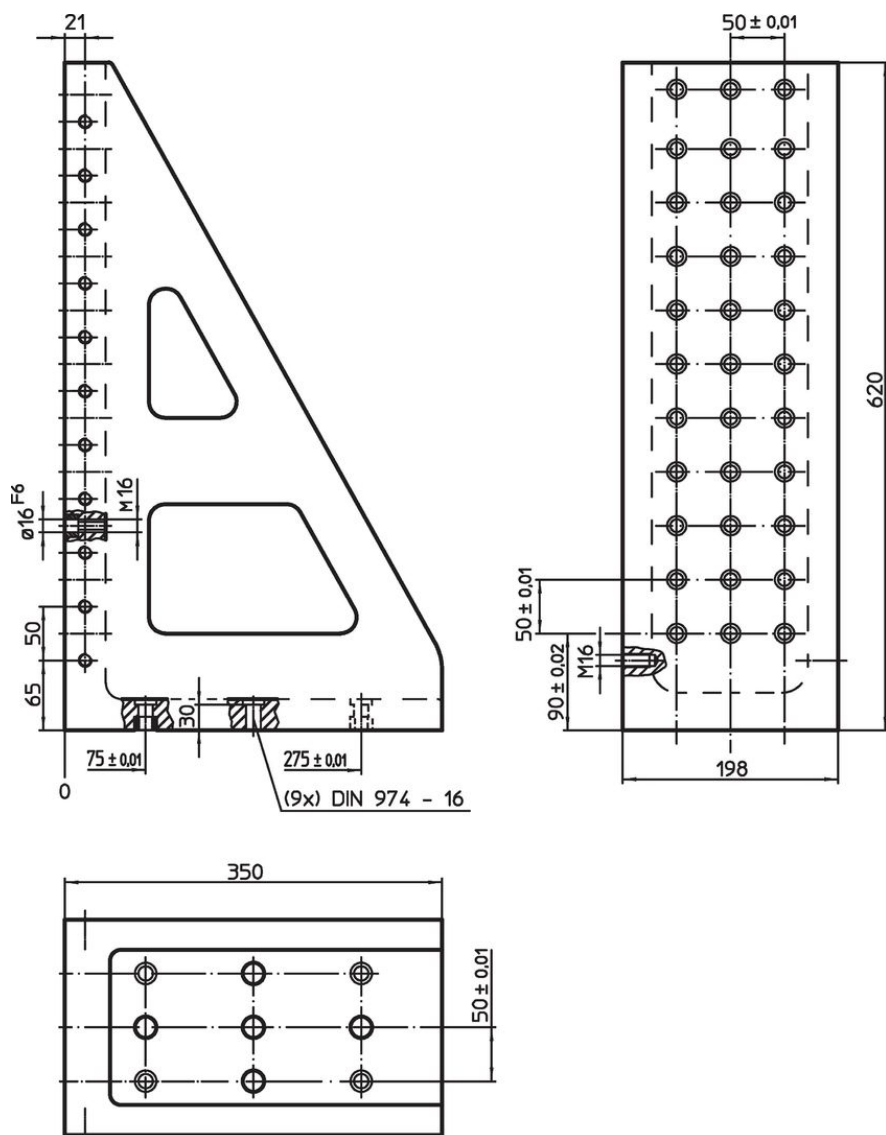

Echere de fixare pe mese

1605.700

Descrierea produsului

Material

- Fontă gri GG, fosfatată

Desen

Informații comandă

Sistem	 [kg]	Ref. Nr.
L16	76	1605.700