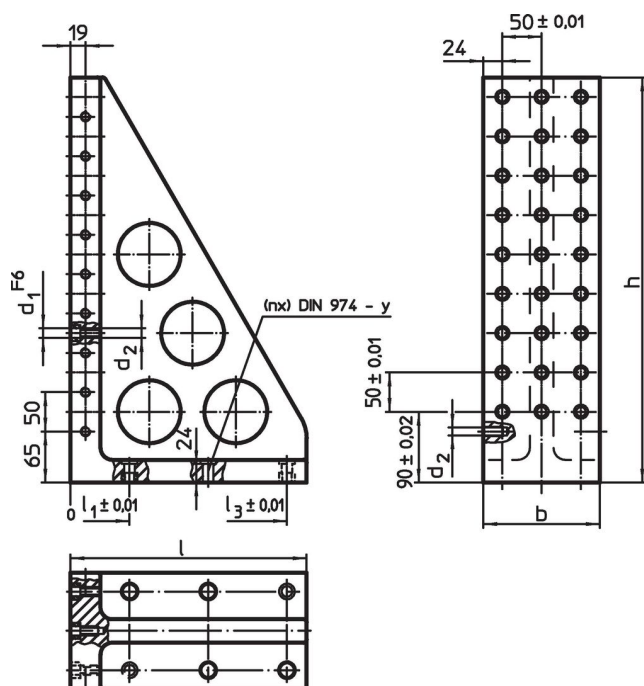

### Informații comandă

Sistem	Dimensiuni			Dimensiuni					y	Pentru șuruburi	Numărul găurilor de fixare n	Număr de rânduri cu găuri	[kg]	Ref. Nr.
	l	b	h	l <sub>1</sub>	l <sub>2</sub>	l <sub>3</sub>	d <sub>1</sub>	d <sub>2</sub>						
L16	300	148	515	75	175	275	16	M16	16	M16	6	3 x 9	38	1605.400