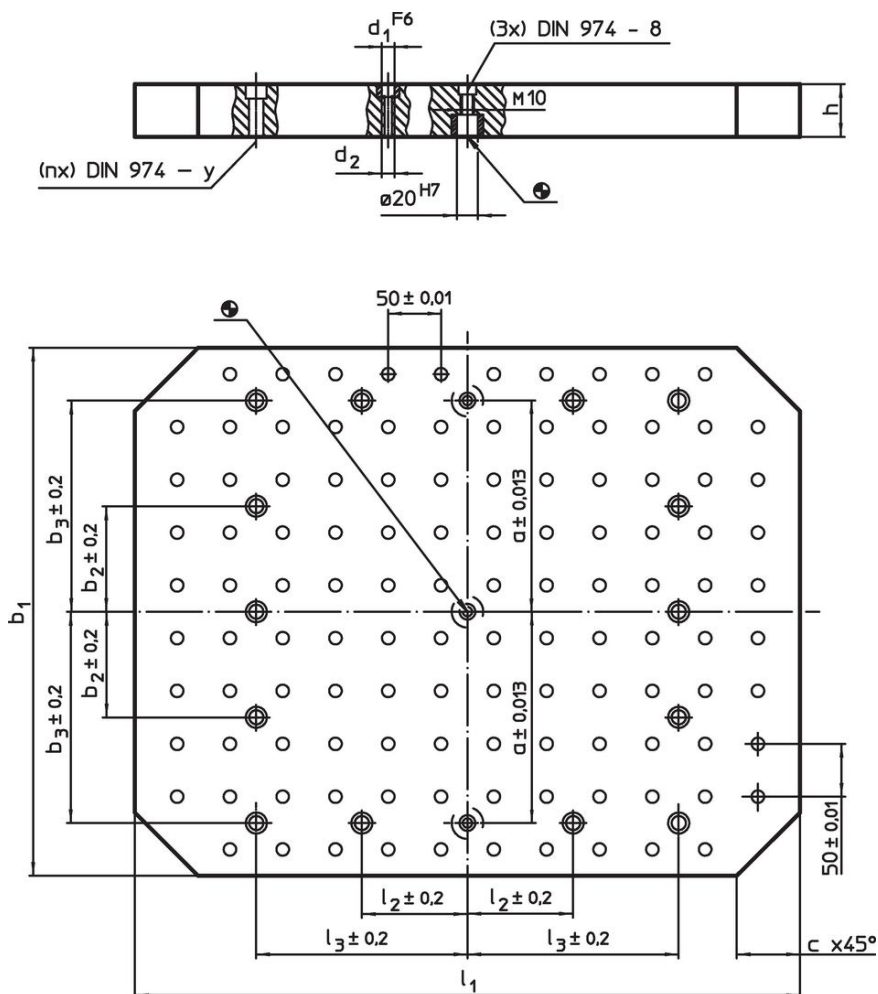

### Informații comandă

Sistem	Dimensiuni										y	Pentru șuruburi	Numărul găurilor de fixare n	Număr de rânduri cu găuri	[kg]	Ref. Nr.
	b <sub>1</sub> x l <sub>1</sub>	h ±0,03	d <sub>1</sub>	d <sub>2</sub>	a	b <sub>2</sub>	b <sub>3</sub>	c	l <sub>2</sub>	l <sub>3</sub>						
L16	800 x 1000	60	16	M16	300	100	300	100	100	400	16	M16	12	16 x 20	325	1600.900