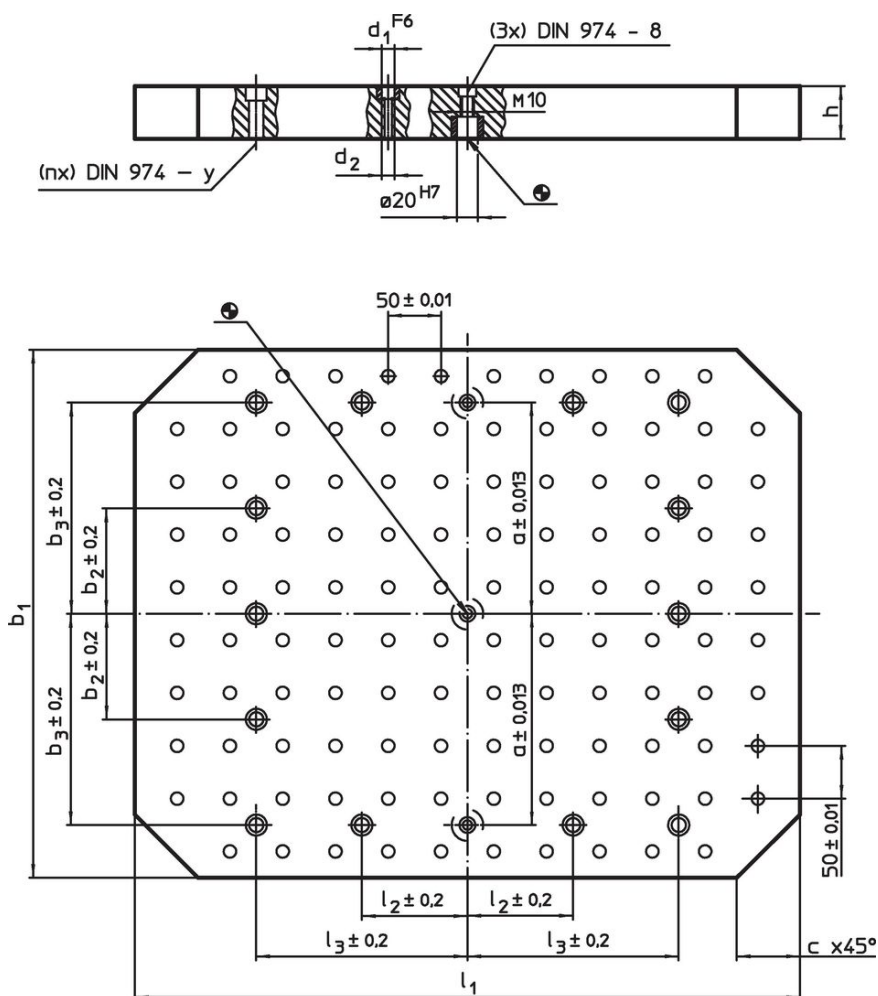

Plăci de bază

1600.800

Descrierea produsului

Material

- Fontă gri GG, șlefuită

Mai multe informații

Note

Variantă specială la cerere.

Desen

Informații comandă

Sistem	Dimensiuni										y	Pentru șuruburi	Numărul găurilor de fixare n	Număr de rânduri cu găuri	 [kg]	Ref. Nr.
	$b_1 \times l_1$	h $\pm 0,03$	d_1	d_2	a	b_2	b_3	c	l_2	l_3						
L16	800 x 800	50	16	M16	300	100	300	100	100	300	16	M16	12	16 x 16	205	1600.800