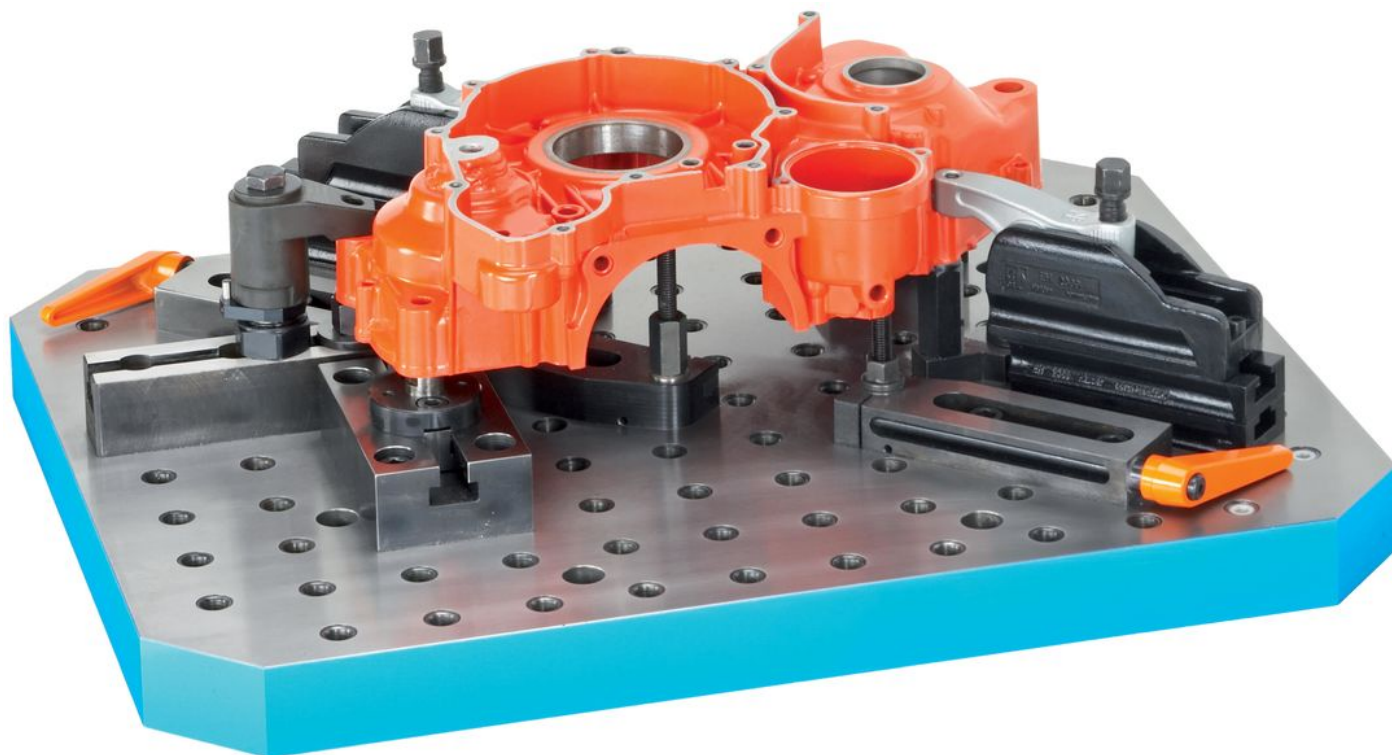

Reclamație

Conform RoHS

Sunt conforme Directivei 2011/65/UE și Directivei 2015/863.

Nu conțin materiale SVHC

Nu conține substanțe SVHC cu mai mult de 0,1% w/w - lista SVHC din 27.06.2024.

Nu conține substanțe din Declarația 65

Nu conține substanțe din Declarația 65.

<https://www.P65Warnings.ca.gov/>

Nu conține Minerale de conflict

Acest produs nu conține substanțe desemnate drept „minerale de conflict” precum tantalul, staniul, aurul sau wolfram din Republica Democratică Congo sau din țările adiacente.