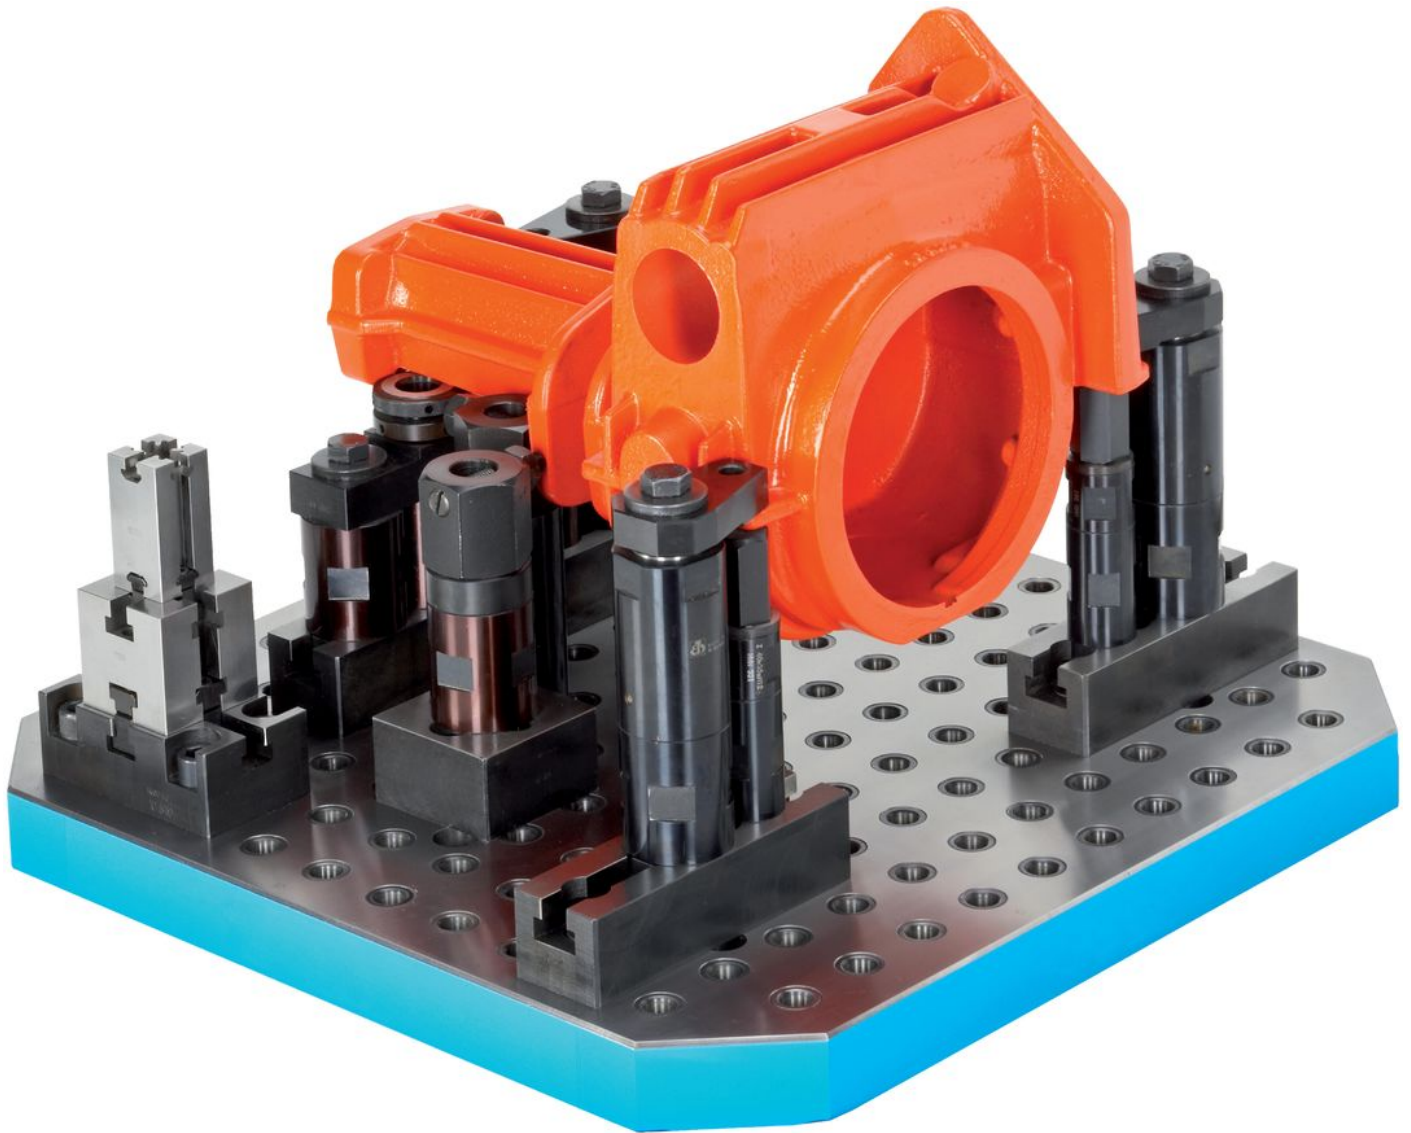

Exemplu de aplicație