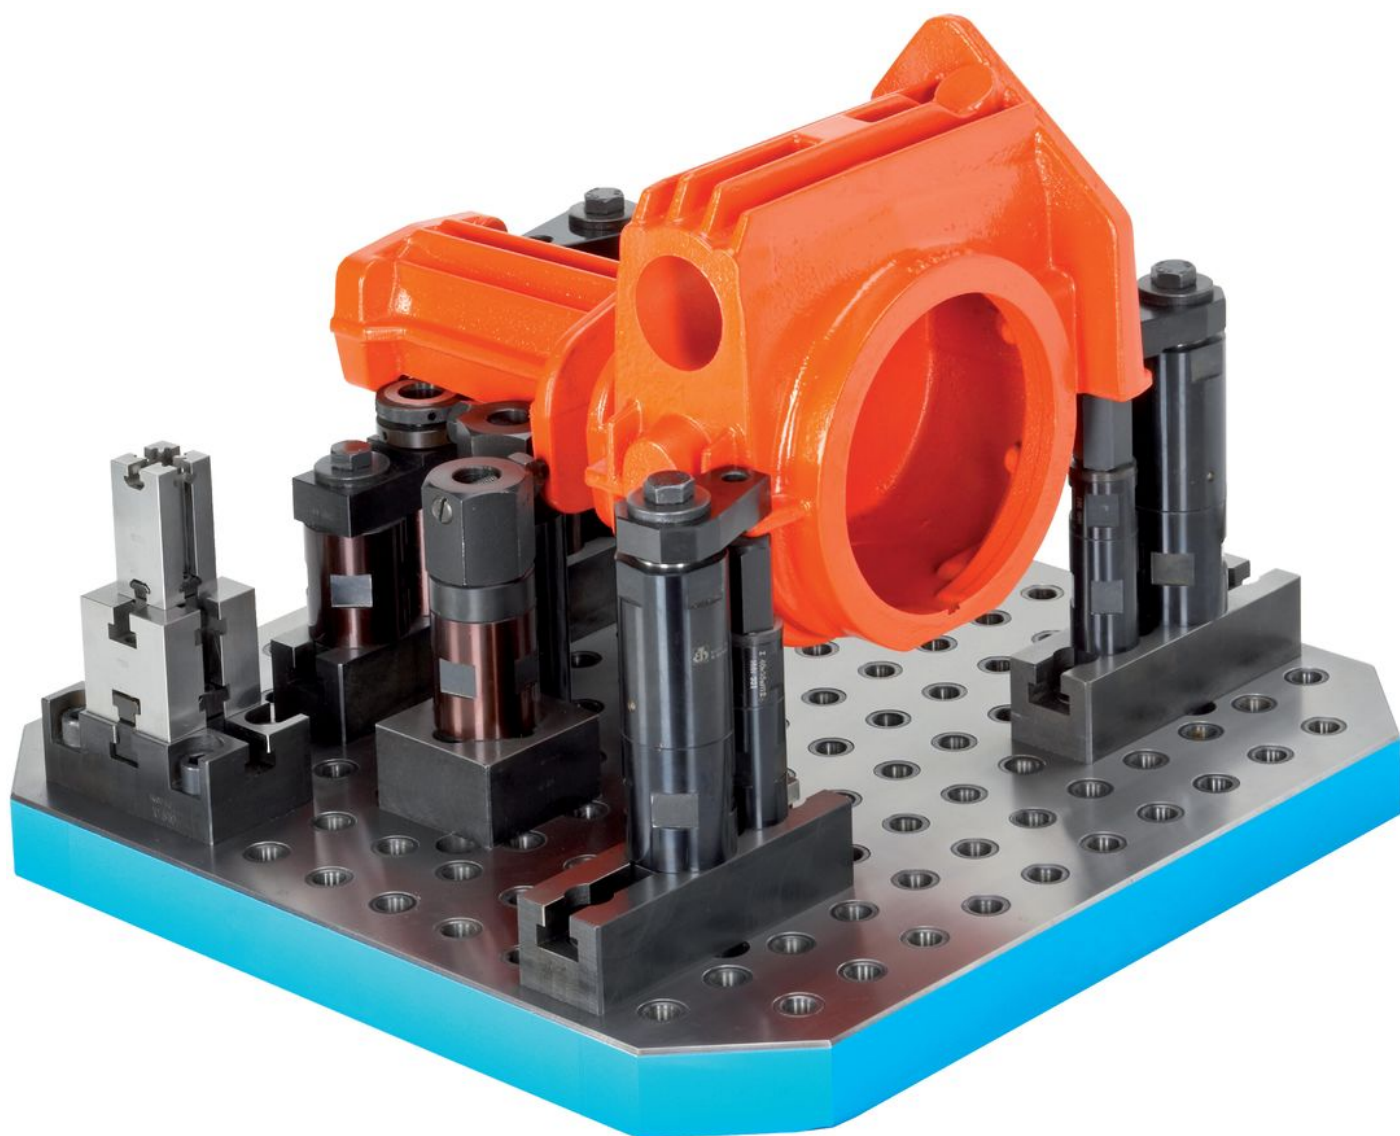

Exemplu de aplicație