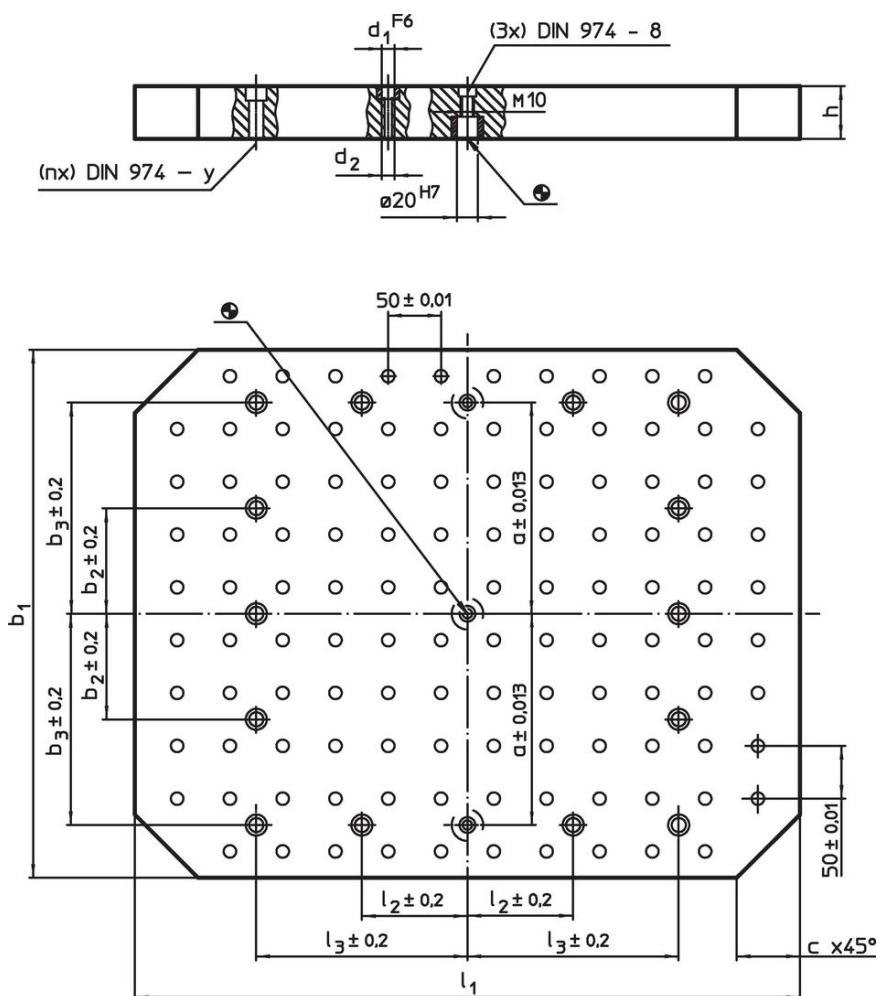

Plăci de bază

1600.700

Descrierea produsului

Material

- Fontă gri GG, șlefuită

Mai multe informații

Note

Variantă specială la cerere.

Desen

Informații comandă

Sistem	$b_1 \times l_1$	h $\pm 0,03$	Dimensiuni						y [mm]	Pentru șuruburi [mm]	Numărul găurilor de fixare n	Număr de rânduri cu găuri	[kg]	Ref. Nr.
			d_1	d_2	a	b_3	c	l_3						
L16	630 x 800	50	16	M16	200	200	70	300	16	M16	6	12 x 16	170	1600.700