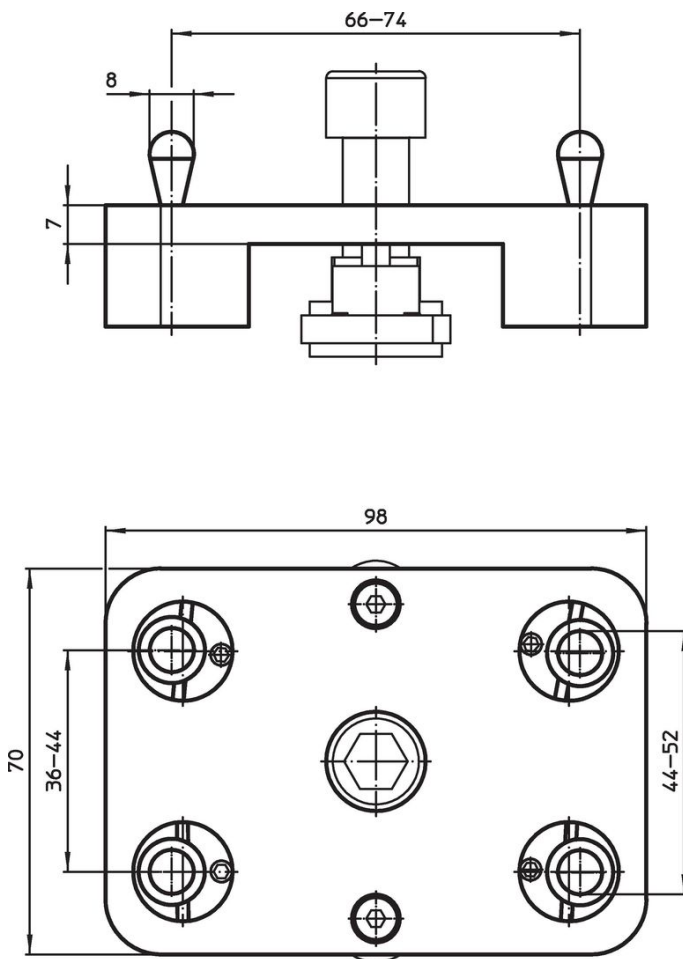

Scule de montaj

1586.260

Descrierea produsului

Ține piesa în poziție pe întreaga perioadă a procesului de fixare.

Material

- Oțel, brunat

Asamblare

Suporturile (Nr. Art. 1586.200, 1586.201 și 1586.202) sunt necesare.

Mai multe informații

Note

Forță de 100 N pentru opritoarele laterale cu arc.

Desen

Informații comandă

	Ref. Nr.
 [g] 800	1586.260

Reclamație

Conform RoHS