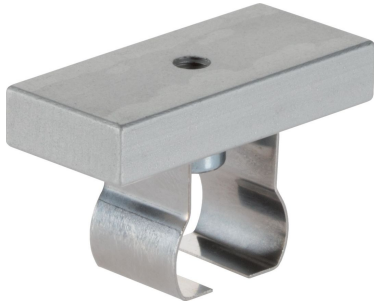

Suporturi pentru profile de fixare • blocare cu arc

1586.210

Descrierea produsului

Material

- Aluminiu Al

Desen

Informații comandă

l	Dimensiuni		[g]	Ref. Nr.
	b	h		
44	[mm] 20	8	25	1586.210