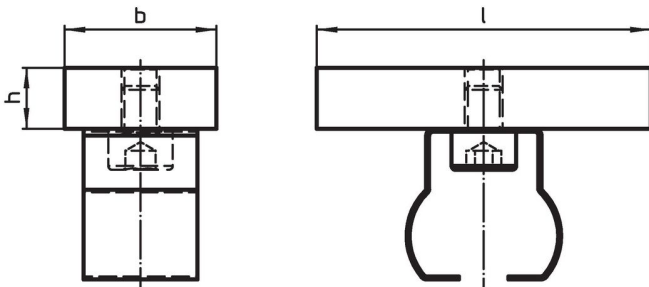

Suporturi pentru profile de fixare • blocare cu arc

1586.210

Descrierea produsului

Material

- Aluminiu Al

Desen

Informații comandă

l	Dimensiuni		[g]	Ref. Nr.
	b	h		
44	[mm] 20	8	25	1586.210