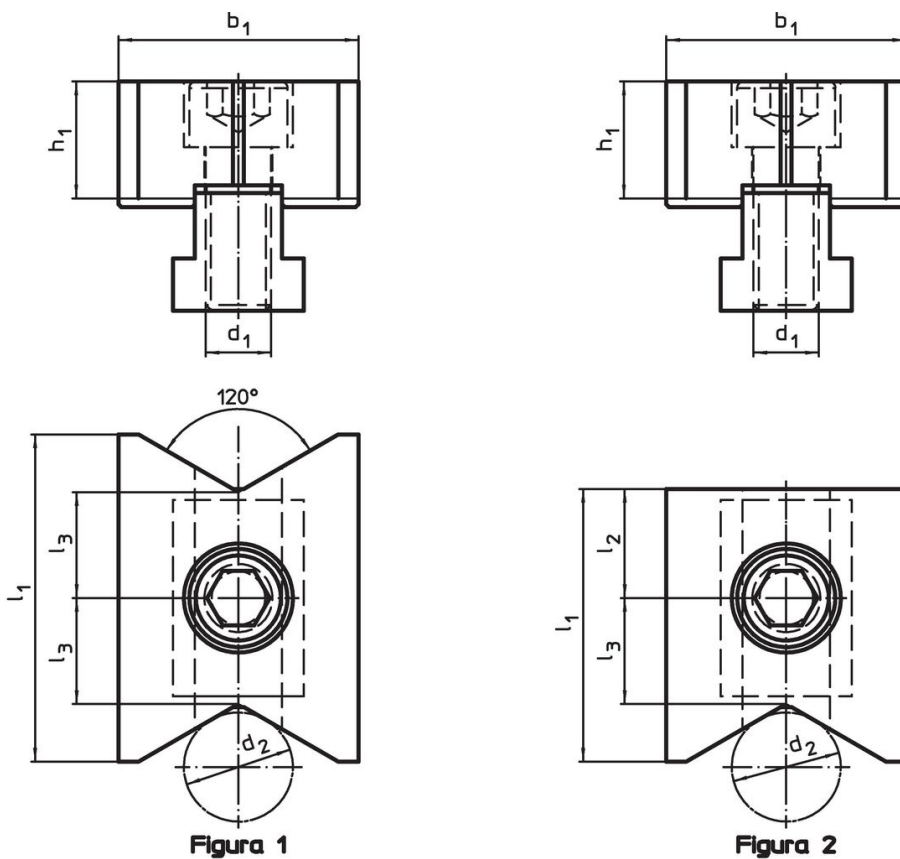

Limitatoare • prismă verticală

1586.041

Descrierea produsului

Material

- Oțel pentru scule, călit

Desen

Informații comandă

Dimensiuni							[g]	Ref. Nr.
d ₁	d ₂	l ₁	l ₂ ±0,01	l ₃	b ₁ -0,05	h ₁		
prismă verticală și suprafață plană – figura 2								
M12	10 – 70	50	20	19,4	44	21,4	444	1586.041