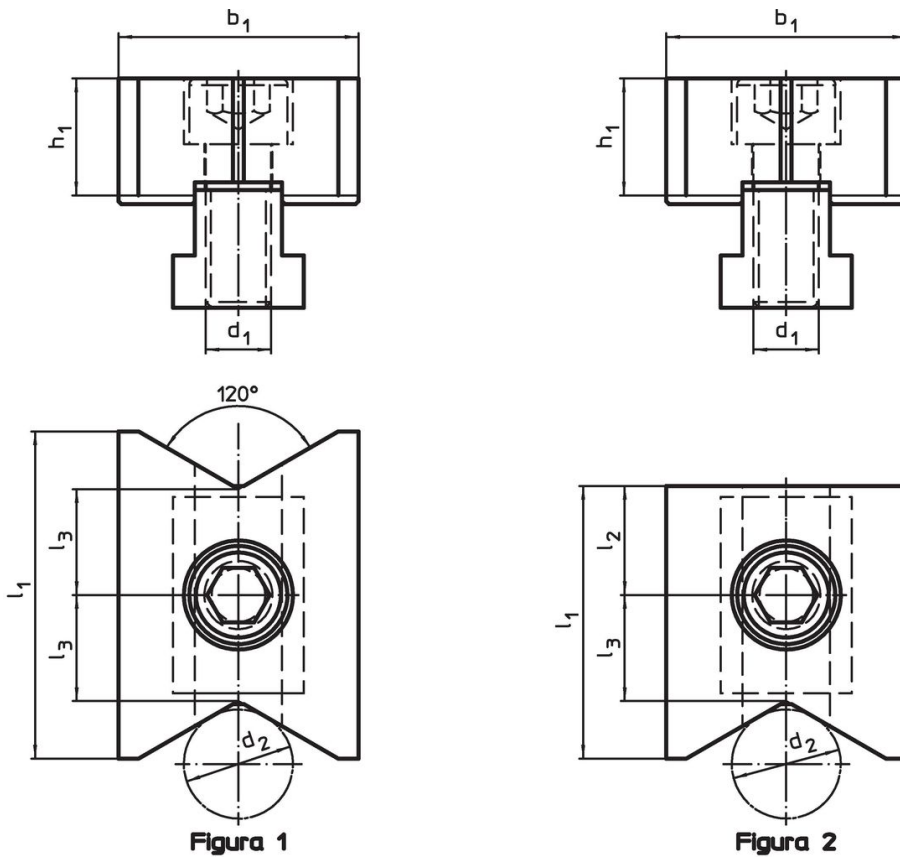

Limitatoare • prismă verticală

1586.040

Descrierea produsului

Material

- Oțel pentru scule, călit

Desen

Informații comandă

d_1	d_2	l_1	Dimensiuni l_3 [mm]	b_1 -0,05	h_1		Ref. Nr.
M12	10 – 70	60	19,4	44	21,4	[g]	1586.040