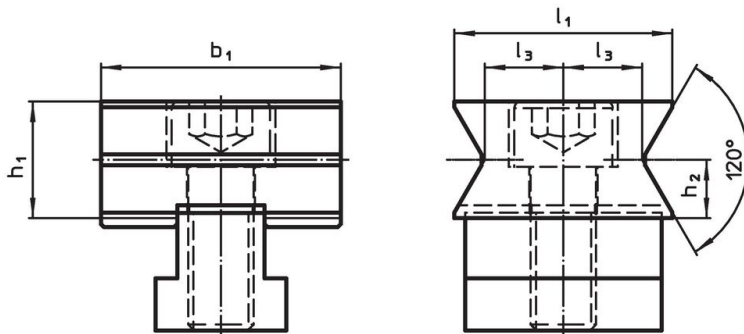

Limitatoare • prismă orizontală

1586.031

Descrierea produsului

Material

- Oțel pentru scule, călit

Desen

Figura 1

Figura 2

Informații comandă

Dimensiuni								[g]	Ref. Nr.
d ₁	d ₂	l ₁	l ₂ ±0,01	l ₃ [mm]	b ₁ -0,05	h ₁	h ₂		
prismă orizontală și suprafață plană – figura 2									
M12	8 – 20	40	20	14,4	44	21,4	10,7	377	1586.031