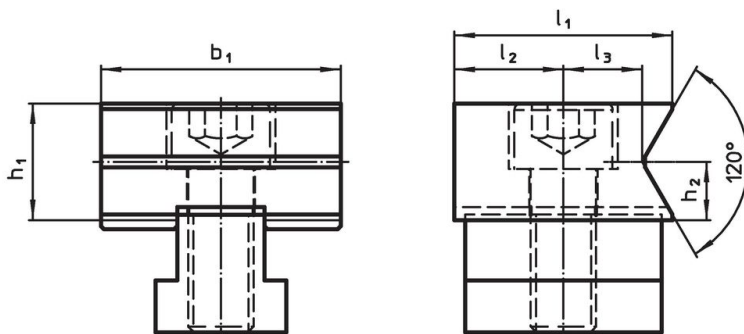

Limitatoare • prismă orizontală

1586.031

Descrierea produsului

Material

- Oțel pentru scule, călit

Desen

Figura 1

Figura 2

Informații comandă

Dimensiuni								[g]	Ref. Nr.
d ₁	d ₂	l ₁	l ₂ ±0,01	l ₃ [mm]	b ₁ -0,05	h ₁	h ₂		
prismă orizontală și suprafață plană – figura 2									
M12	8 – 20	40	20	14,4	44	21,4	10,7	377	1586.031