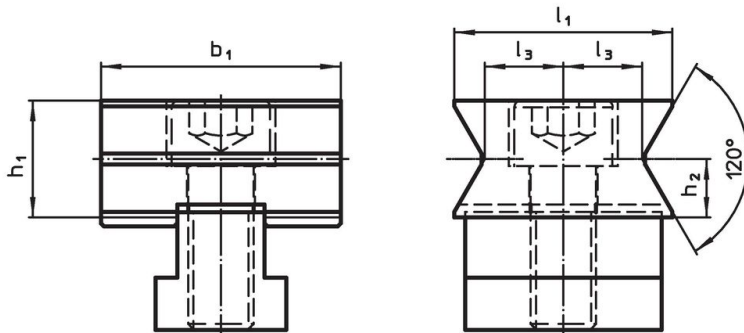

Limitatoare • prismă orizontală

1586.030

Descrierea produsului

Material

- Oțel pentru scule, călit

Desen

Figura 1

Figura 2

Informații comandă

Dimensiuni							[g]	Ref. Nr.
d ₁	d ₂	l ₁	l ₃	b ₁ -0,05	h ₁	h ₂		
prisme orizontale pe ambele fețe – figura 1								
M12	8 – 20	40	14,4	44	21,4	10,7	367	1586.030

Reclamație

Conform RoHS