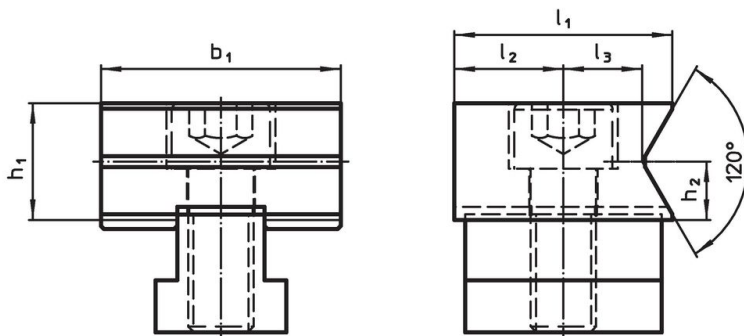

Limitatoare • prismă orizontală

1586.030

Descrierea produsului

Material

- Oțel pentru scule, călit

Desen

Figura 1

Figura 2

Informații comandă

Dimensiuni							[g]	Ref. Nr.
d ₁	d ₂	l ₁	l ₃	b ₁ -0,05	h ₁	h ₂		
prisme orizontale pe ambele fețe – figura 1								
M12	8 – 20	40	14,4	44	21,4	10,7	367	1586.030

Reclamație

Conform RoHS