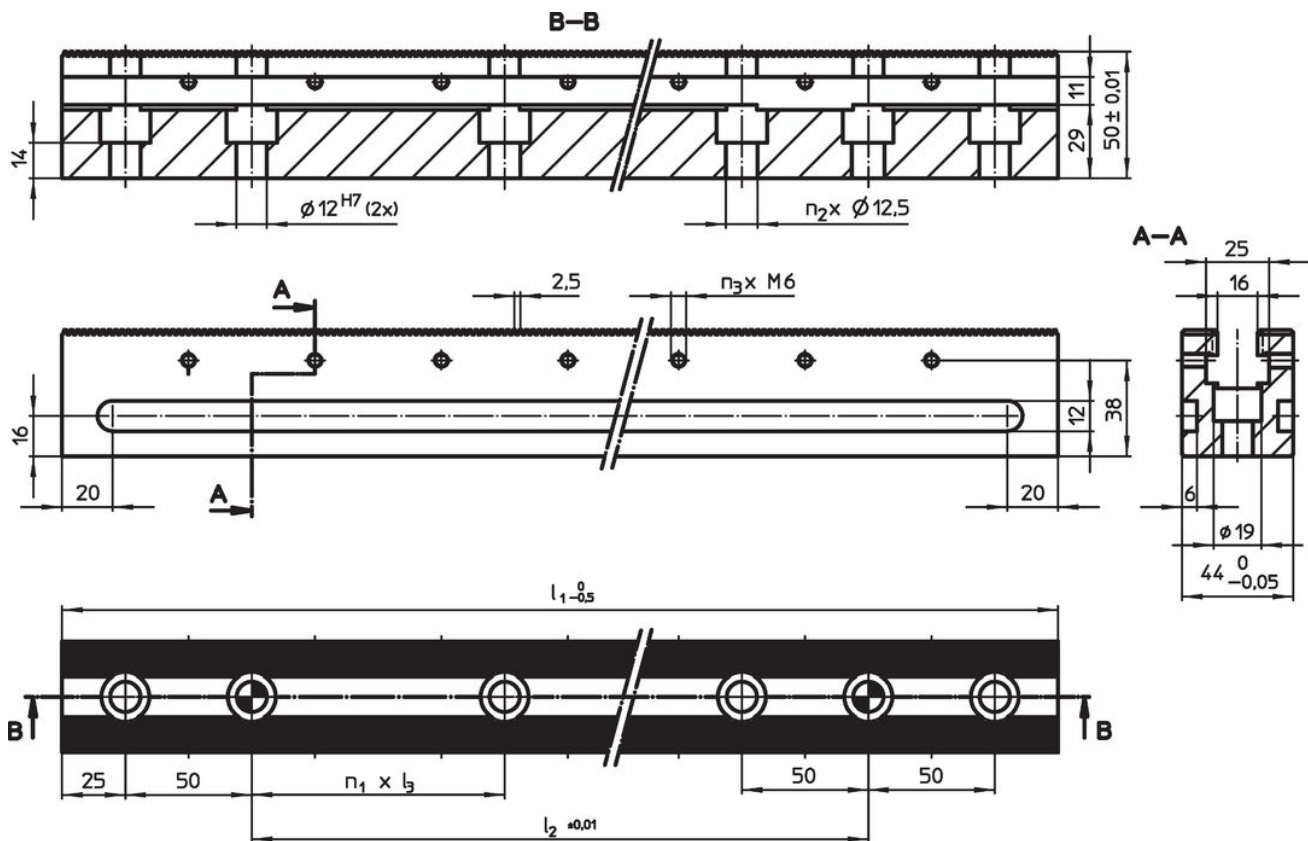

Profile de fixare • lungime 400 - 700

1585.700

Descrierea produsului

Material

- Oțel pentru scule, călit

Desen

Informații comandă

l ₁	Dimensiuni		l ₃	n ₁	Cantitate		[kg]	Ref. Nr.
	l ₂	[mm]			n ₂	n ₃		
700	550		100	5	7	13	8	1585.700

Accesorii

	Numărul de găuri pentru șuruburi M12 x 45	Numărul șuruburilor cu cap M12 x 45	[g]	Ref. Nr.
șuruburi de fixare pentru profile				
	2	7	453	1585.701

Reclamație

Conform RoHS

Sunt conforme Directivei 2011/65/UE și Directivei 2015/863.