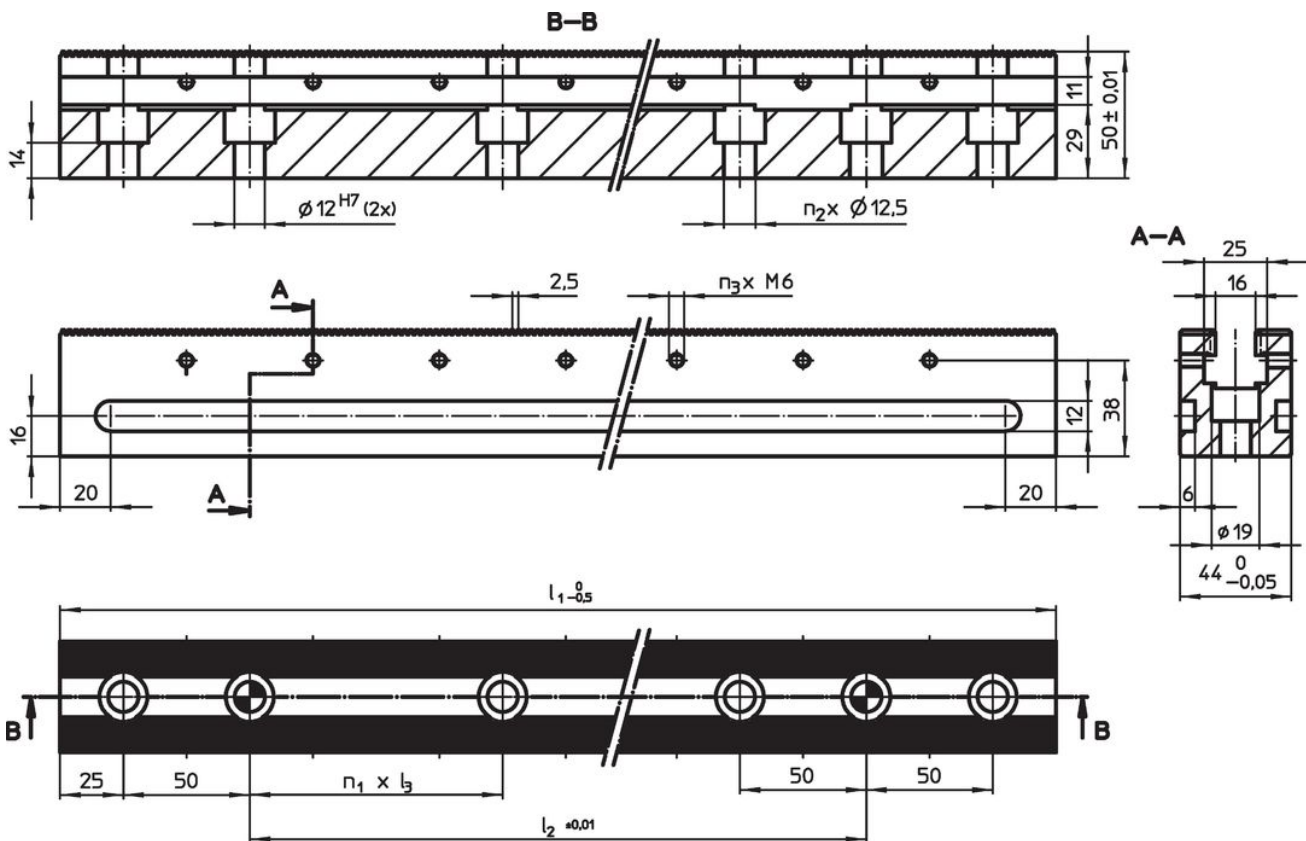

Profile de fixare • lungime 400 - 700

1585.600

Descrierea produsului

Material

- Oțel pentru scule, călit

Desen

Informații comandă

l_1	Dimensiuni			Cantitate			[kg]	Ref. Nr.
	l_2	l_3	n_1	n_2	n_3			
600	450	100	4	6	11	6	1585.600	

Accesorii

	Numărul de găuri pentru șuruburi M12 x 45	Numărul șuruburilor cu cap M12 x 45	[g]	Ref. Nr.
șuruburi de fixare pentru profile				
	2	6	446	1585.601

Reclamație

Conform RoHS

Sunt conforme Directivei 2011/65/UE și Directivei 2015/863.