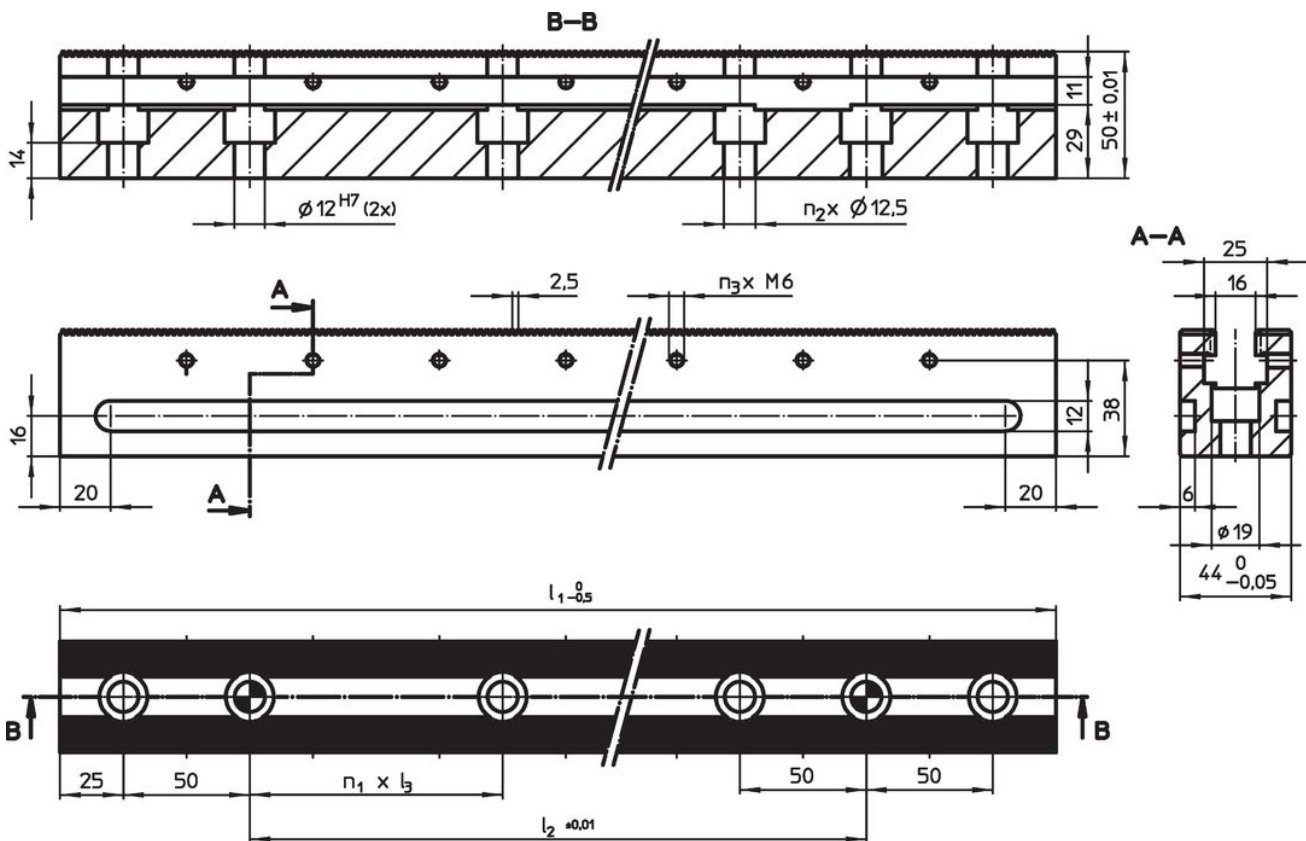

Profile de fixare • lungime 400 - 700

1585.500

Descrierea produsului

Material

- Oțel pentru scule, călit

Desen

Informații comandă

l ₁	Dimensiuni		l ₃	Cantitate			[kg]	Ref. Nr.
	l ₂	[mm]		n ₁	n ₂	n ₃		
500	350		100	3	5	9	6	1585.500

Accesorii

	Numărul de găuri pentru șuruburi M12 x 45	Numărul șuruburilor cu cap M12 x 45	[g]	Ref. Nr.
șuruburi de fixare pentru profile				
	2	5	354	1585.501

Reclamație

Conform RoHS

Sunt conforme Directivei 2011/65/UE și Directivei 2015/863.