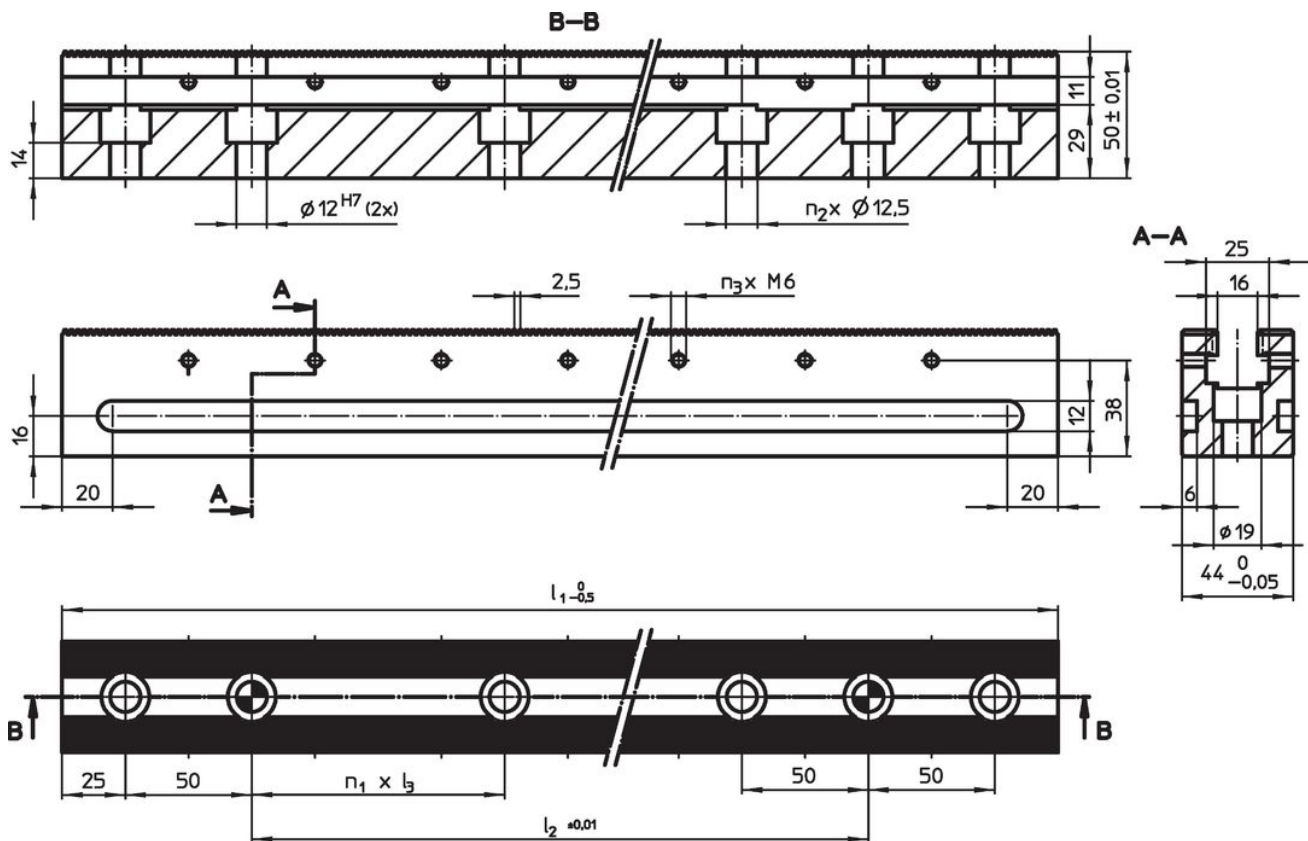

Profile de fixare • lungime 400 - 700

1585.400

Descrierea produsului

Material

- Oțel pentru scule, călit

Desen

Informații comandă

l ₁	Dimensiuni		l ₃	Cantitate			[kg]	Ref. Nr.
	l ₂	[mm]		n ₁	n ₂	n ₃		
400	250		100	2	4	7	5	1585.400

Accesorii

	Numărul de găuri pentru șuruburi M12 x 45	Numărul șuruburilor cu cap M12 x 45	[g]	Ref. Nr.
șuruburi de fixare pentru profile				
	2	4	304	1585.401

Reclamație

Conform RoHS

Sunt conforme Directivei 2011/65/UE și Directivei 2015/863.