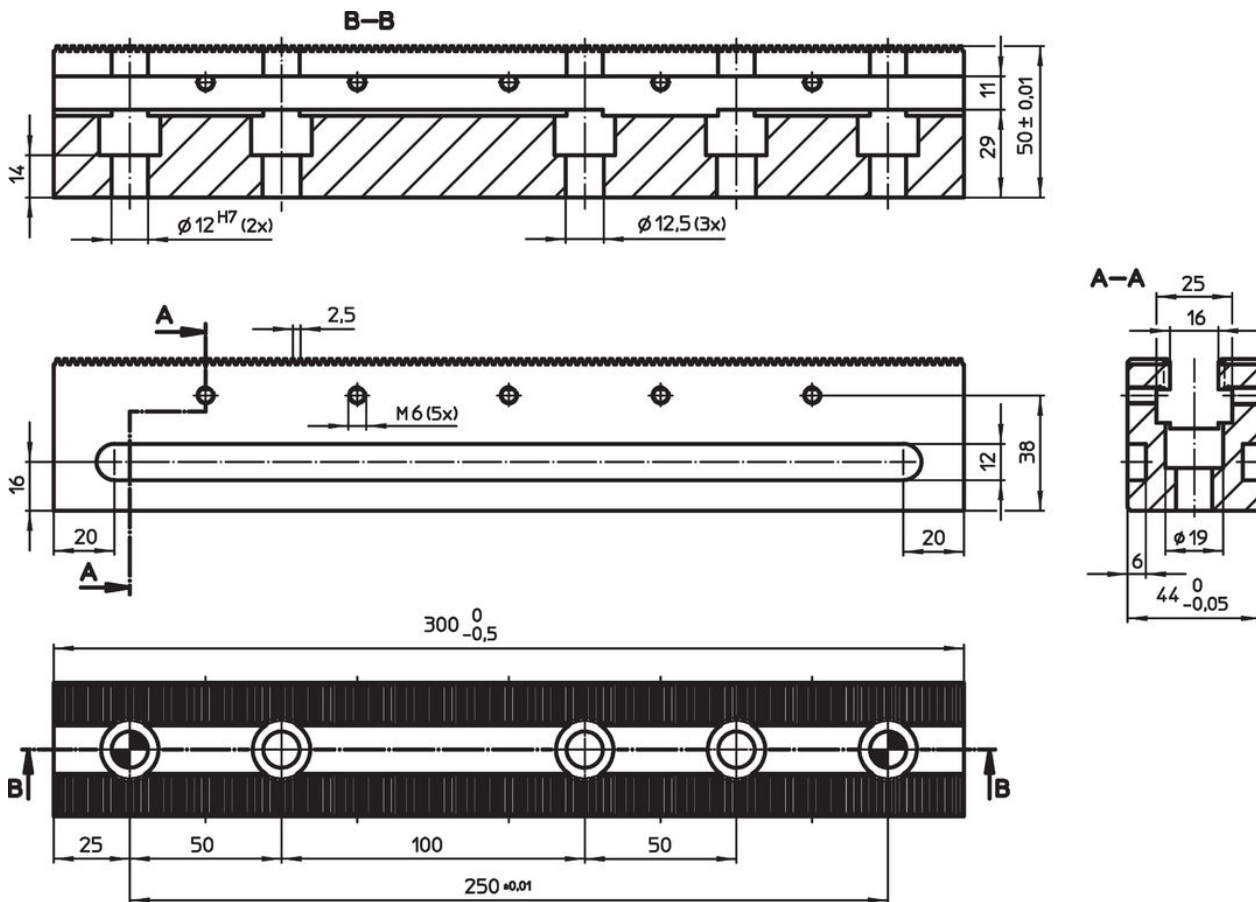

Profile de fixare · lungime 300
1585.300

Descrierea produsului

Material

- Oțel pentru scule, călit

Desen

Informații comandă

	Ref. Nr.
[kg]	
4	1585.300

Accesorii

	Numărul de găuri pentru șuruburi M12 x 45	Numărul șuruburilor cu cap M12 x 45	 [g]	Ref. Nr.
șuruburi de fixare pentru profile				
	2	3	254	1585.301

Reclamație

Conform RoHS

Sunt conforme Directivei 2011/65/UE și Directivei 2015/863.