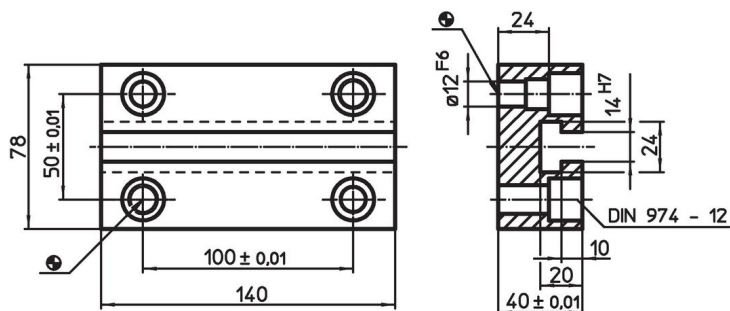

Plăci adaptoare

1580.000

Descrierea produsului

Material

- Oțel, călit, șlefuit

Desen

Informații comandă

Sistem	 [g]	Ref. Nr.
L12	2743	1580.000