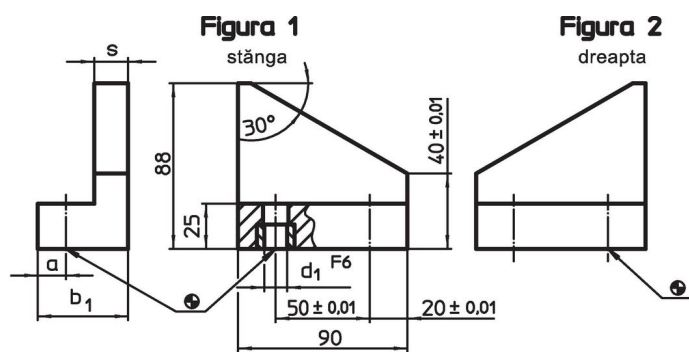

## Elemente tip bloc V dreapta/stânga

1548.800

### Informații comandă

Sistem	Dimensiuni				[g]	Ref. Nr.
	b <sub>1</sub>	d <sub>1</sub>	s	a		
stânga – figura 1						
L12	48	12	18	15	1308	1548.800