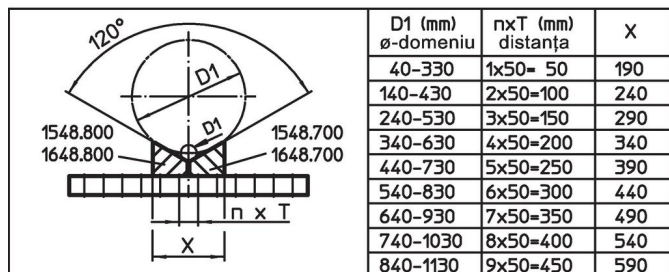

## Elemente tip bloc V dreapta/stânga

1548.800

### Informații comandă

Sistem	Dimensiuni				[g]	Ref. Nr.
	b <sub>1</sub>	d <sub>1</sub>	s	a		
stânga – figura 1						
L12	48	12	18	15	1308	1548.800