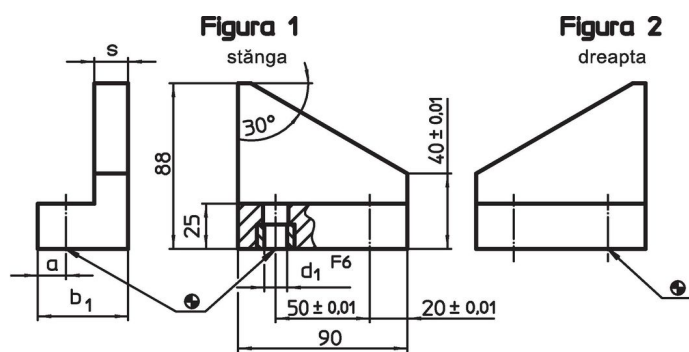

Elemente tip bloc V dreapta/stânga

1548.700

Descrierea produsului

Material

- Oțel, călit, șlefuit

Desen

Informații comandă

Sistem	Dimensiuni				[g]	Ref. Nr.
	b ₁	d ₁	s	a		
dreapta – figura 2						
L12	48	12	18	15	1296	1548.700