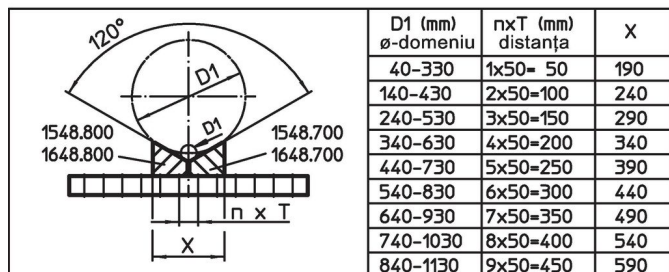

Elemente tip bloc V dreapta/stânga

1548.700

Descrierea produsului

Material

- Oțel, călit, șlefuit

Desen

Informații comandă

Sistem	Dimensiuni				[g]	Ref. Nr.
	b ₁	d ₁	s	a		
dreapta – figura 2						
L12	48	12	18	15	1296	1548.700