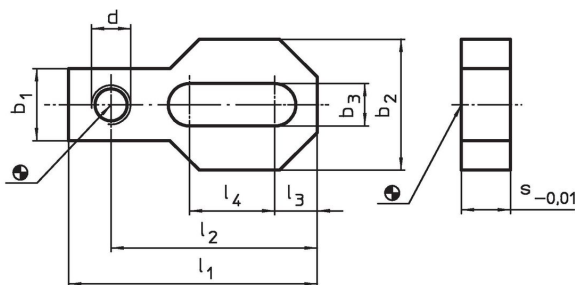

Suporturi tip placă

1547.900

Descrierea produsului

Material

- Oțel, călit, șlefuit

Desen

Informații comandă

Sistem	Dimensiuni									Ref. Nr.	
	l_1	l_2	l_3	l_4	b_1	b_2	b_3	s	d		
L12	76	63	13	26	22	40	13	15	M12	213	1547.900